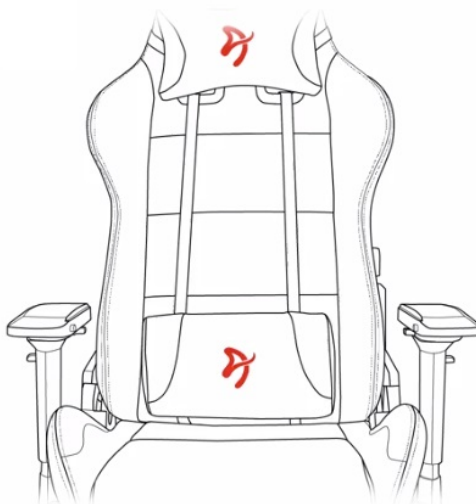

Herní židle Arozzi VERNAZZA Soft PU, která si vás získá svou univerzálností a pokročilou ergonomií. Židle z modelové řady Soft PU jsou **potaženy kvalitní syntetickou kůží**, která se díky **hladkému povrchu snadno čistí** a nevyžaduje zvýšenou údržbu. Skvrny nebo rozlitou kapalinu rychle a jednoduše setřete. Další předností tohoto materiálu je **zvýšená odolnost**. Židle Arozzi VERNAZZA Soft PU s přehledem odolává zubu času a je ideální jak do domácího, tak komerčního prostředí. O vaše pohodlí se postará **prostorný sedák**, který je vhodný pro rozmanité typy a velikosti těla. Ve spojení s ergonomií vytváří **ideální prostředí pro náročnou práci i dlouhé hodiny hraní**.

Funkční ergonomie pro každého

Židle Arozzi VERNAZZA Soft PU disponuje **nastavitelnou výškou sedadla**, takže se při hraní nebo práci na PC nemusíte vznášet. **Nastavitelná opěrka zad** se přizpůsobí pracovní zátěži i odpočinku po obědě nebo likvidaci finálního bossa. Zada vám kryje **dvojice opěrných polštářků** v kritických oblastech hlavy a beder. Další ergonomické prvky představují **nastavitelné loketní opěrky**. Samozřejmostí je **robustní konstrukce**. Kovový rám zajišťuje extrémní pevnost a odolnost s **nosností až 145 kg**. **Naklápěcí mechanismus** s funkcí uzamykání vám umožní řádně se uvelebit v preferovaném úhlu a užít si naplno multimediální zážitky. Nechybí ani možnost **houpání**.

ZÁKLADNÍ SPECIFIKACE

Nastavitelná výška sedadla: 47-57 cm

Výška židle: 133-143 cm

Šířka sedáku: 32 cm

Hloubka sedáku: 50 cm

Výška opěradla: 86 cm

Nosnost: 145 kg

Hmotnost: 26 kg