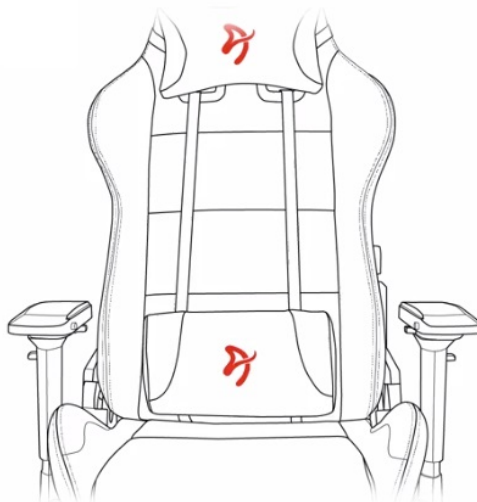

#### Arozzi VERNAZZA Soft PU - pohodlné sezení, které se neodmítá

Herní židle Arozzi VERNAZZA Soft PU, která si vás získá svou univerzálností a pokročilou ergonomií. Židle z modelové řady Soft PU jsou **potaženy kvalitní syntetickou kůží**, která se díky **hladkému povrchu snadno čistí** a nevyžaduje zvýšenou údržbu. Skvrny nebo rozlitou kapalinu rychle a jednoduše setřete. Další předností tohoto materiálu je **zvýšená odolnost**. Židle Arozzi VERNAZZA Soft PU s přehledem odolává zubu času a je ideální jak do domácího, tak komerčního prostředí. O vaše pohodlí se postará **prostorný sedák**, který je vhodný pro rozmanité typy a velikosti těla. Ve spojení s ergonomií vytváří **ideální prostředí pro náročnou práci i dlouhé hodiny hraní**.

## Funkční ergonomie pro každého

Židle Arozzi VERNAZZA Soft PU disponuje **nastavitelnou výškou sedadla**, takže se při hraní nebo práci na PC nemusíte vznášet. **Nastavitelná opěrka zad** se přizpůsobí pracovní zátěži i odpočinku po obědě nebo likvidaci finálního bossa. Zada vám kryje **dvojice opěrných polštářků** v kritických oblastech hlavy a beder. Další ergonomické prvky představují **nastavitelné loketní opěrky**. Samozřejmostí je **robustní konstrukce**. Kovový rám zajišťuje extrémní pevnost a odolnost s **nosností až 145 kg**. **Naklápěcí mechanismus** s funkcí uzamykání vám umožní řádně se uvelebit v preferovaném úhlu a užít si naplno multimediální zážitky. Nechybí ani možnost **houpání**.

### ZÁKLADNÍ SPECIFIKACE

**Nastavitelná výška sedadla:** 47-57 cm

**Výška židle:** 133-143 cm

**Šířka sedáku:** 32 cm

**Hloubka sedáku:** 50 cm

**Výška opěradla:** 86 cm

**Nosnost:** 145 kg

**Hmotnost:** 26 kg