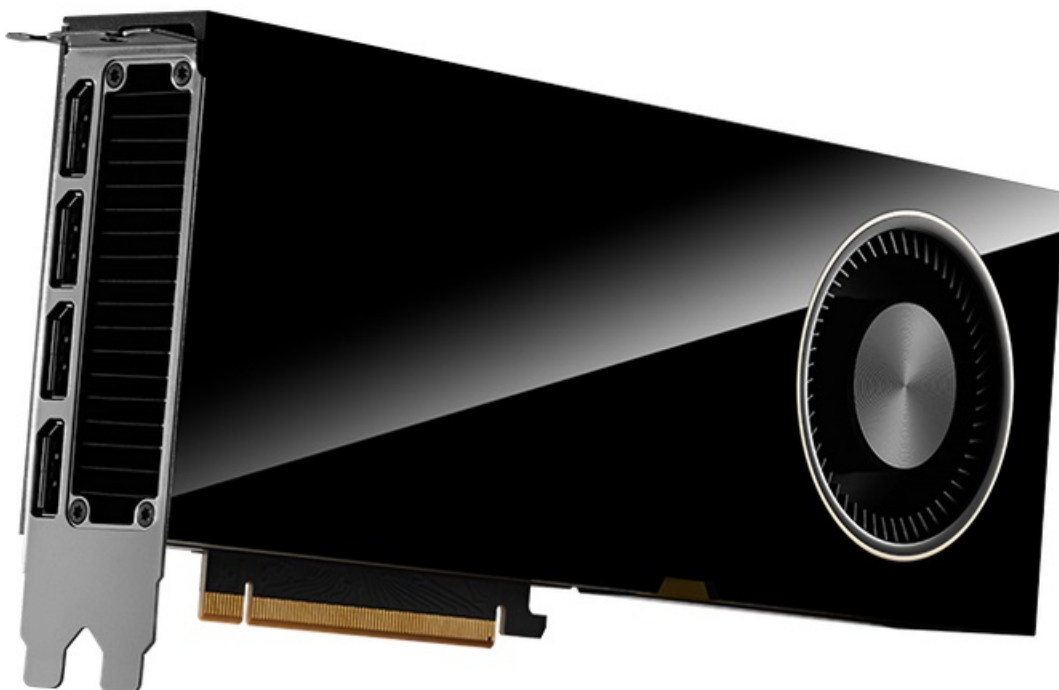

## PNY QUADRO RTX 6000 ADA GENERATION 48GB

Cena celkem:	<b>190 238 Kč</b> <b>(bez DPH: 157 222 Kč)</b>
Běžná cena:	<b>209 262 Kč</b>
Ušetříte:	<b>19 024 Kč</b>
Kód zboží:	VGPNY2145
Part No.:	VCNRTX6000ADA-PB
Záruka:	36 měs.
Stav:	Nové zboží

## PNY Quadro RTX 6000 Ada Generation - objevte nové možnosti profesionálního výkonu

**PNY Quadro RTX 6000 Ada Generation** představuje výkonnou grafickou kartou, která je určena do profesionálních pracovních stanic. Nabízí extrémní performanci, pokročilé technologie a jádra RT, Tensor jádra a CUDA pro mimořádně realistické vykreslování obsahu, AI a ultrarychlé pracovní postupy. Model disponuje enormní **kapacitou paměti 8 GB GDDR6 ECC**, umožní vám chod graficky náročného softwaru a dosažení perfektních výsledků na profesionálním pracovním poli. Grafická karta **PNY Quadro RTX 6000** běží na **architektuře NVIDIA Ada Lovelace** a svým výkonem je určena pro všechny **návrháře, designéry, inženýry** a všechny, kteří se věnují pokročilé grafice.