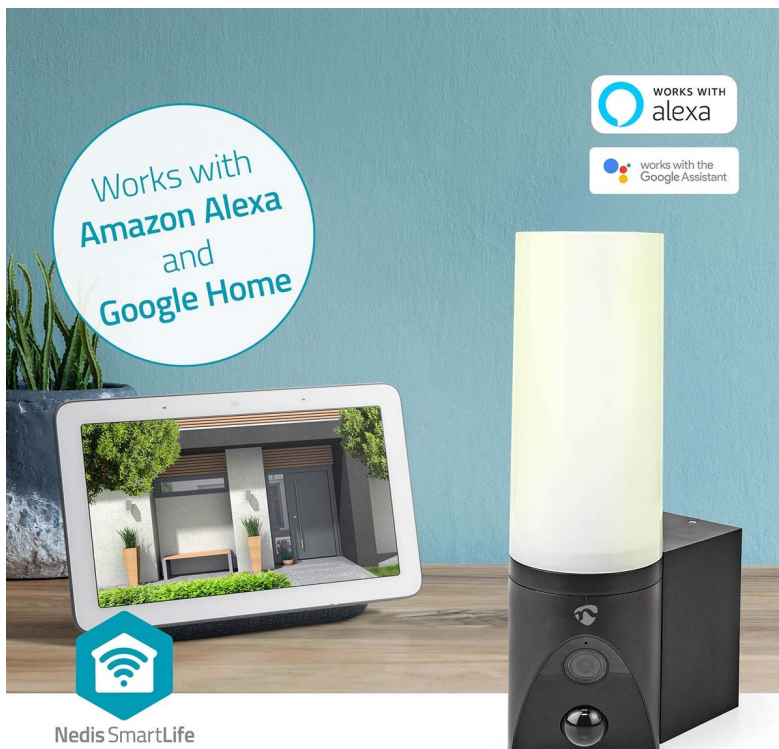

### Nedis WIFICOL20BK pro monitoring venkovního prostoru

Venkovní IP kamera Nedis WIFICOL20BK s integrovaným LED světlem, se kterou máte dohled nad vším, co se děje okolo vašeho domu. Sledujte veškeré dění v reálném čase skrze aplikaci a v ostrém **Full HD rozlišení**. Díky **slotu pro microSD kartu** můžete nahrávky ukládat. Kromě fyzického úložiště lze využít **také cloudové řešení**.

Integrovaní **LED světlo o výkonu 1000 lumenů** zajistí kvalitní osvětlení široké oblasti v případě, že detekuje pohyb. Skrze aplikaci rychle a jednoduše nastavíte celou řadu parametrů a plánů, podle kterých IP kamera **Nedis WIFICOL20BK** pracuje. Rozsah detekce tak například můžete upravit tak, aby nedocházelo k nechtěným poplachům. Součástí **kamery Nedis WIFICOL20BK** je rovněž **mikrofon** a **reproduktor** pro obousměrnou komunikaci. Pohodlně tak plní funkci **interkomu**.

## Nedis WIFICOL20BK

IP kamera **s mikrofonom a reproduktorem** je navržena pro sledování prostor ve vysokém rozlišení obrazu **Full HD 1080p při 20 fps**. Kameru snadno namontujete na stěnu vašeho domu, odkud bude svým snímačem **1/2,9" CMOS** pořizovat záznamy v **zorném úhlu 120°**. V případě potřeby nočního vidění jsou k dispozici **IR LED diody** s účinností **až 10 m**. Všechny záznamy lze automaticky odesílat na cloudové úložiště (na základě předplatného), nebo na kartu **microSD** do kapacity až 128 GB. Podpora **obousměrné komunikace** vám umožňuje dokonce vést rozhovor s někým, kdo je před kamerou. Integrovaný senzor umožňuje **detekci zvuku a pohybu**, programovatelnou na základě doby a oblasti. Vodotěsné kovové pouzdro s krytím **IP65** umožňuje vnitřní i venkovní použití. Kamera je dodávána s předinstalovaným napájecím kabelem, díky tomu ji stačí namontovat na zeď a zapojit. Navíc disponuje funkcí automatizace domácnosti díky podpoře **Google Assistant a Amazon Alexa**.