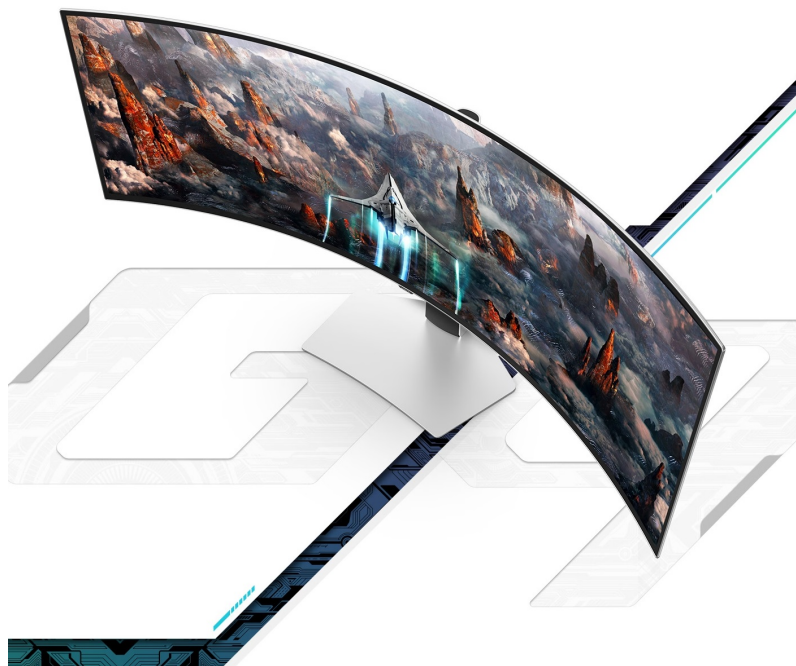

Prohnutý OLED monitor Samsung Odyssey G93SC pro náročný gaming i další multimediální zábavu. Je navržen pro fanoušky her, filmů, videí a digitálního obsahu obecně. Obraz vám zprostředkuje **obří 49" OLED displej** s jemným rozlišením 5120 x 1440 px a od okraje k okraji díky tenkým rámečkům. **Ultraširokoúhlý displej** svou velikostí s přehledem **nahradí dvojici čtvercových monitorů**. OLED obrazovka a **vysoké Dual QHD rozlišení** vám současně zprostředkuje špičkový obraz do detailů. Ve spojení se **zakřiveným designem 1800R** si vychutnáte pohlcující vizuální zážitky. Nechte se vtáhnout do centra dění a buďte připraveni na nejlepší při zachování přirozeného zorného pole.