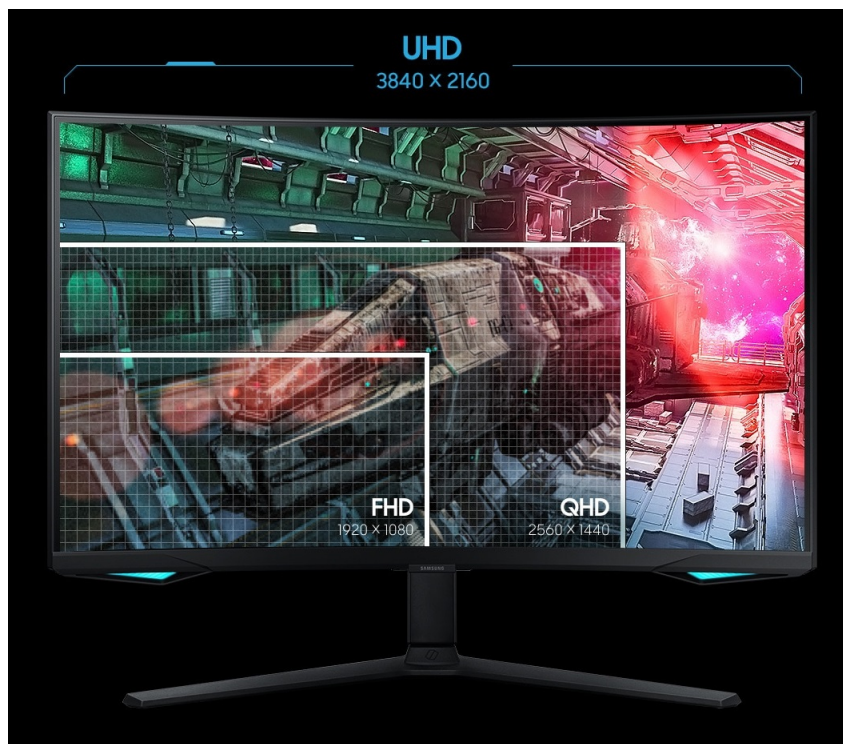

Herní monitor Samsung Odyssey Neo G7, který rozprostře ostrý a detailní obraz po zakřivené obrazovce s **úhlopříčkou 32 palců**. Můžete se těšit na ultra jemné **4K rozlišení**, které vykreslí prémiové zobrazení i do těch nejmenších detailů. **Prohnutý obloukový design** podporuje přirozené zorné pole, díky kterému je sledování obrazovky mnohem příjemnější pro vaše oči a umožní dlouhodobé sledování displeje. Monitor je navíc osazen moderním **VA panelem**, který produkuje **široké pozorovací úhly** a umožní vám sledovat veškerý obsah bez zkreslení i při pohledu ze stran.

Technologie AMD FreeSync Premium Pro spolu s vysokou **obnovovací frekvencí 165 Hz** nedovolí žádné sekání, trhání nebo rozmazání obrazu, ať už je akce jakkoli zběsilá. **Ergonomický stojan** vám umožní nastavit displej do požadované výšky a díky funkci **Pivot** také do potřebného úhlu.

Samsung Odyssey Neo G7

Herní prohnutý LED monitor s úhlopříčkou **32"** a 4K Ultra HD rozlišením **3840 × 2160** obrazových bodů nabízí jas **350 cd/m²** a dobu odezvy **1 ms**. Obnovovací frekvence **165 Hz** spolu s podporou technologie **AMD FreeSync Premium Pro** nabízí intenzivní akci bez trhání, zadržávání nebo rozmazávání obrazu při pohybu. Použitím technologie **VA** je dosaženo širokých pozorovacích úhlů **178° horizontálně i vertikálně**. V neposlední řadě jistě potěší **dva porty USB 3.0** pro rychlé připojení periférií, výškově nastavitelný stojan a funkce **Pivot**, která umožňuje otočení obrazovky o 90°.

Součástí balení je DisplayPort kabel.

ZÁKLADNÍ SPECIFIKACE

Typ panelu: VA

Úhlopříčka: 32"

Poměr stran: 16 : 9

Rozlišení: 3840 × 2160

Kontrastní poměr: 1 000 000 : 1

Doba odezvy: 1 ms