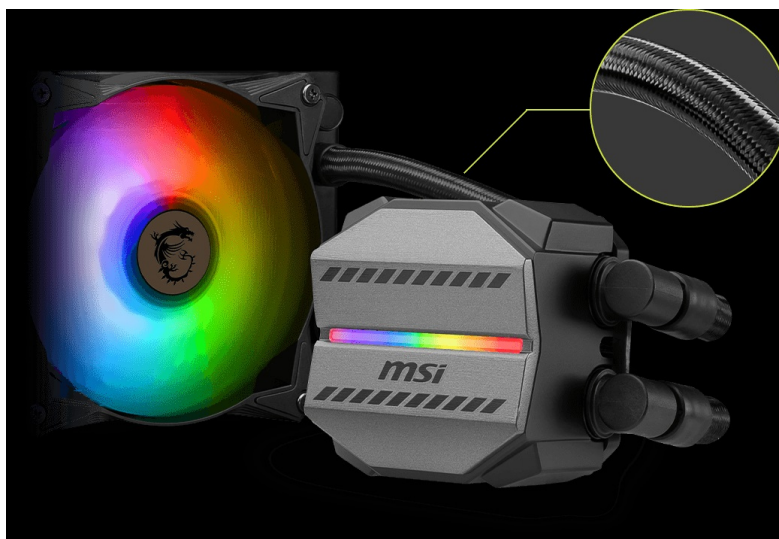

MSI MAG CORELIQUID M240

Cena celkem:	1 999 Kč (bez DPH: 1 652 Kč)
Běžná cena:	2 199 Kč
Ušetříte:	200 Kč
Kód zboží:	CASMSI1035
Part No.:	306-7ZW4R14-813
Záruka:	36 měs.
Stav:	Nové zboží

Popis

Bojujte v každé hře se ctí s vodním chladičem MSI MAG Core Liquid M240

Vodní chladič MSI MAG Core Liquid M240 požene PC sestavu do jakékoli herní výzvy. **Měděná deska** svým designem plně pokryje procesor a současně podporuje rychlý odvod tepla. Díky odolnému 3fázovému motoru v jádru čerpadla **eliminuje nadměrné vibrace** a umožní dlouhodobý provoz. Pokročilý design ventilátoru efektivně rozptyluje teplo a ve výbavě nechybí ani hadice, které jsou díky zesílenému síťování vysoce odolné.

Chladič MSI MAG Core Liquid M240 je osazen **ventilátory**, které dosahují až **2000 ot/min**, čímž umožňují mimořádný chladicí výkon a průtok vzduchu. Ventilátory jsou vybaveny **kuličkovými ložisky**, které podporují delší životnost. **Lopatky z kvalitního akrylátu** umožňují stylové ARGB osvětlení.

MSI MAG CoreLiquid M240

Vodní chladič určený pro chlazení široké škály procesorů. Vyznačuje se vysokou kvalitou, výkonem a spolehlivostí. Disponuje **dvěma 120 mm** velkými ventilátory a čerpadlem s **ARGB** podsvícením. Odolné opletené hadice díky dostatečně širokému průměru zaručují **plynulý průtok** chladicí kapaliny.