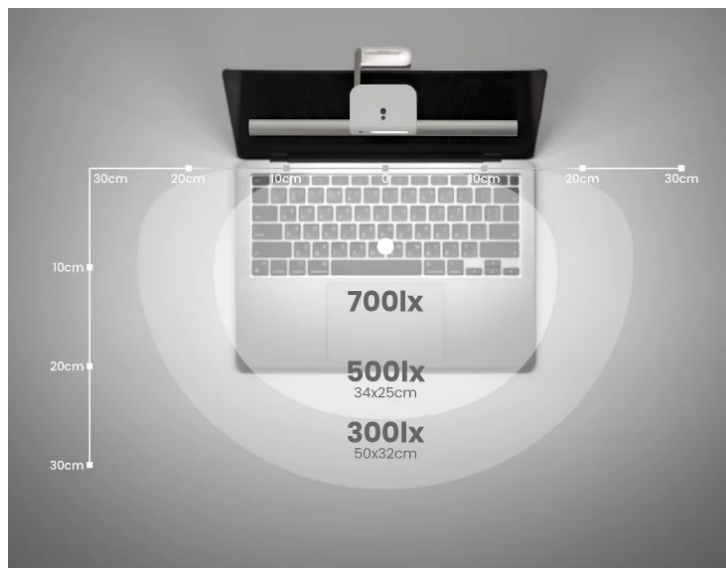

BENQ LAPTOPBAR ČERNÁ

Cena celkem:	3 590 Kč (bez DPH: 2 967 Kč)
Běžná cena:	3 949 Kč
Ušetříte:	359 Kč
Kód zboží:	OSVBEN0012
Part No.:	9H.W4EWT.ES3
Záruka:	24 měs.
Stav:	Nové zboží

Popis

Osvětlení výhradně pro vaši pracovní plochu - BenQ LaptopBar

LED lampička BenQ LaptopBar, která s přehledem osvětlí veškerý prostor okolo vašeho notebooku. Díky provedení světlo snadno připevníte na víko notebooku a vaše nápady a pracovní úkoly doslova osvítlí proud jasného světla. Umožní vám pracovat kdykoli a kdekoli, ať už jste v kanceláři, doma nebo na cestách. **Konstrukce se sklopným ramenem** zajistí potřebné **nastavení výšky a úpravu světla** podle vašich požadavků, ať už se potřebujete soustředit, nebo dáváte spíše přednost jemné záři světla.

Součástí balení je nabíjecí USB kabel, 2x magnetická samolepka, čisticí hadřík a pouzdro pro přenášení.

ZÁKLADNÍ SPECIFIKACE

Příkon: 7,5 W

Intenzita osvětlení (max.): 700 luxů při 30 cm

Barva světla: 2700–5700 K

Stmívání: ano

Vstupní proud: DC 5 V/ 1,5 A

Materiál: hliník, plast

Rozměry: 237 × 102 × 45 mm

Hmotnost: 180 g

Barva: černá