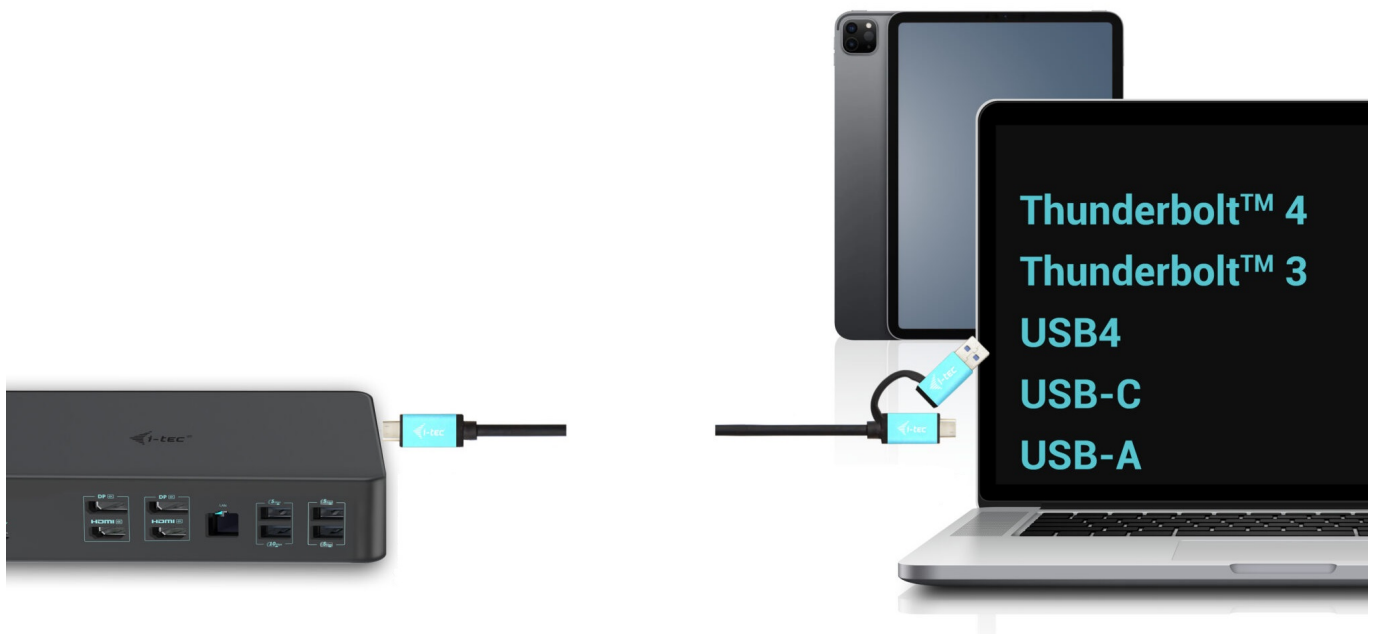

I-TEC THUNDERBOLT 3 PROFESSIONAL DUAL 4K DOCK 100W

Cena celkem:	4 823 Kč
	(bez DPH: 3 986 Kč)
Běžná cena:	5 305 Kč
Ušetříte:	482 Kč
Kód zboží:	DOCTEC0082
Part No.:	CADUAL4KDOCKPD2
Záruka:	24 měs.
Stav:	Nové zboží

Popis

Dokovací stanice i-tec - extra rychlé porty do každé kanceláře

Univerzální dokovací stanice i-tec Thunderbolt 3 Professional Dual 4K, která je díky bohaté nabídce konektorů kompatibilní s notebooky, tablety externími monitory apod. Podporuje vysoký výkon **až 1000 W Power Delivery**, díky čemuž je vhodná pro profesionální použití.

Disponuje rozhraním **DisplayPort**, **HDMI** a samozřejmě také **USB**. Nechybí ani **GLAN Ethernet** s vysokorychlostním připojením k internetu. Kombinovaný audio vstup a výstupní konektor pro rychlé a jednoduché připojení headsetu nebo reproduktorů.

I-TEC Thunderbolt 3 Professional Dual 4K Dock 100 W

Výkonná kancelářská dokovací stanice nabízející množství praktických portů. K počítači či notebooku se připojuje pomocí konektoru **Thunderbolt 3/4** a je tak schopná na podporovaných zařízeních přenášet i napájení **až 100 W**. Pomocí přiložené redukce lze připojit i skrze konektor USB 3.0, v takovém případě není nabíjení podporováno. K dokovací stanici lze připojit až **dva 4K monitory** skrze porty **HDMI** a **DisplayPort**. Vysokorychlostní přístup k internetu zajišťuje přítomný **RJ-45** port. **Tři USB 3.0, dva USB 3.1** a **dva USB-C** porty poslouží pro připojení vašich periférií. Pro připojení sluchátek či mikrofonu pak slouží **kombinovaný 3,5 mm konektor**. Zajistě potěší i podpora **VESA** držáku pro přichycení za monitor.