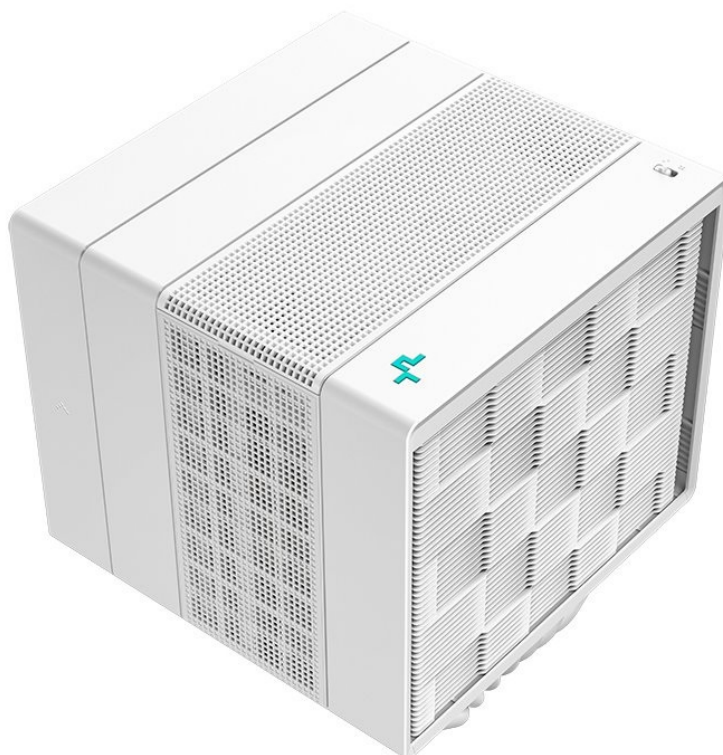

Záruka:

6 roky / roků

Stav:

Nové zboží

Popis

Chladič DEEPCOOL Assassin IV - tichý klidás pro vaše PC

Výkonný chladič DEEPCOOL Assassin IV v elegantním provedení, který je vhodný **pro procesory Intel i AMD** a vyznačuje se maximální kompatibilitou. Podporuje ideální proudění vzduchu, ať už v běžné zátěži nebo výkonnostně náročném režimu. Z tichého spolehlivého chladiče se promění v komponent s vysokou chladicí silou. **Mezi provozními režimy můžete přecházet přepínáním přímo na chladiči.**

Základem tichého provozu je přítomnost třífázových šestipólových motorů ventilátorů. Díky tomu **ventilátor DEEPCOOL Assassin IV** funguje spolehlivě a v klidu. Konstrukce se vyznačuje přítomností **7 tepelných trubic** a věží s žebrovaním pro efektivní přenos tepla.

DEEPCOOL Assassin IV

Elegantní chladič pro procesory **Intel i AMD** je vybaven sedmi heatpipe a dvěma ventilátory s **PWM** regulací. Předností jsou **dva režimy provozu**, výkonný a tichý, mezi kterými lze přepínat přímo na chladiči. Klíčovým faktorem extrémně tichého provozu je použití třífázových šestipólových motorů ventilátorů s nízkým napětím a spotřebou energie. K připojení slouží 4pin PWM konektor.