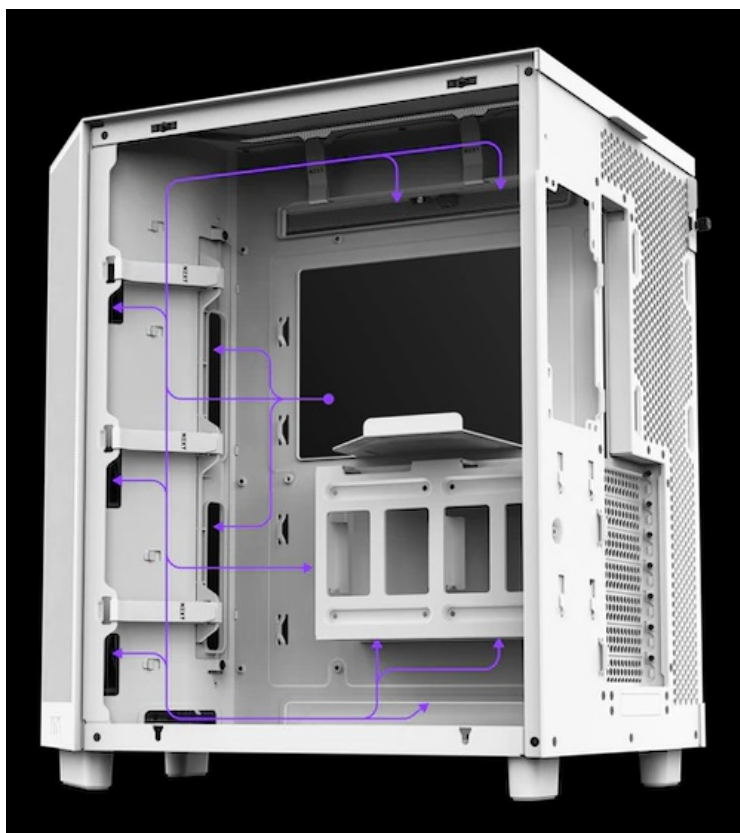

Popis

NZXT H6 Flow - správná skříň pro uhlazené a výkonné PC

Počítačová skříň NZXT H6 Flow v provedení Middle Tower je vhodná pro stavbu moderních PC systémů s důrazem na efektivní chlazení a vnitřní uspořádání. Vyznačuje se inovativním **dvoukomorovým provedením**, který zlepšuje tepelný výkon a pomáhá s chlazením vložených komponent, a to včetně procesoru. Kromě toho se podílí také na celkové estetice systému a díky **systému správy kabeláže** je instalace součástí snadná a vše působí přehledně.

Prosklený panel vám zprostředkuje pohled dovnitř skříně a kontrolu klíčových komponent během chodu. **Skříň NZXT H6 Flow** je v základu vybavena **trojicí 120mm ventilátorů**, které jsou umístěny v optimální pozici pro dosažení potřebného chlazení od prvních sekund vysoké zátěže. **Perforovaný panel** zajistí ideální proudění vzduchu.

NZXT H6 Flow

Elegantní počítačová skříň nabízí stylovou **prosklenou bočnici a čelo**, perforovaný panel a prvotřídní kovovou konstrukci. Osazení komponentami je lehké díky **systemu správy kabeláže**, kabely tedy nikde zbytečně nepřekáží. Skříň je osazena **třemi 120mm ventilátory**. Potěší také možnost rozšíření o dalších šest ventilátorů. Samozřejmostí jsou prachové filtry. Důmyslné řešení umožňuje pohodlné umístění **až 360 mm dlouhého výměníku vodního chlazení na horní straně** nebo **až 120 mm dlouhého výměníku na zadní straně**. Ve skříni je dostatek prostoru pro chladič CPU do výšky až 163 mm a grafickou kartu o délce až 365 mm. Na přední straně jsou **dva USB 3.0 porty, USB-C port** a kombinovaný audio port sluchátek a mikrofону. Skříň je dodávána **bez zdroje**.

Ilustrační foto - Zobrazené komponenty na úvodní fotografii nejsou součástí balení.

ZÁKLADNÍ SPECIFIKACE

Provedení skříně: Middle Tower

Interní pozice: 1 × 3,5", 2 × 2,5"

Kompatibilita základní desky: ATX, Micro ATX, Mini ITX