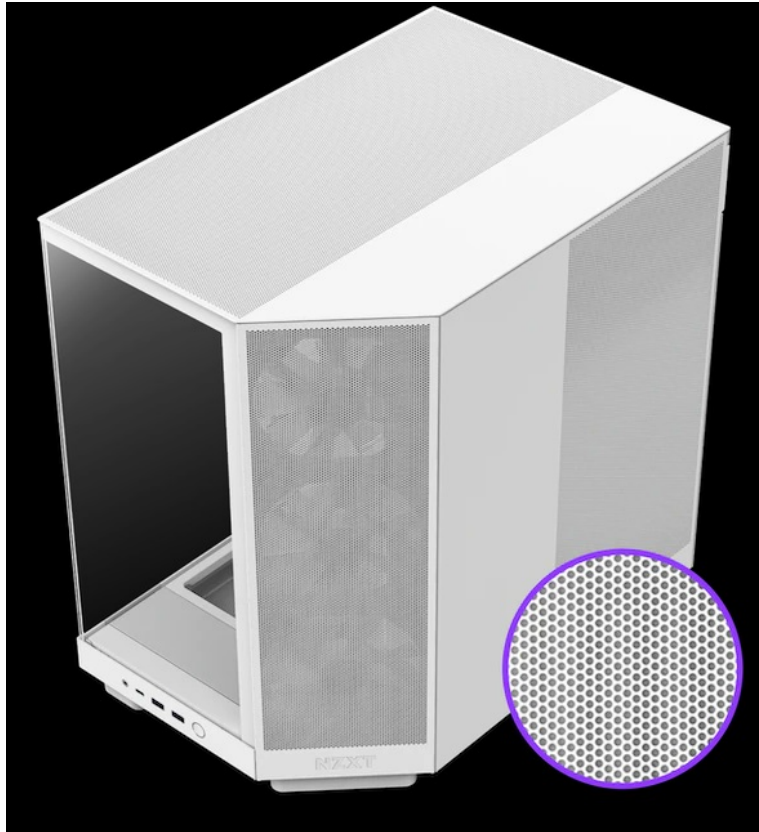

Popis

NZXT H6 Flow - správná skříň pro uhlazené a výkonné PC

Počítačová skříň NZXT H6 Flow v provedení Middle Tower je vhodná pro stavbu moderních PC systémů s důrazem na efektivní chlazení a vnitřní uspořádání. Vyznačuje se inovativním **dvoukomorovým provedením**, který zlepšuje tepelný výkon a pomáhá s chlazením vložených komponent, a to včetně procesoru. Kromě toho se podílí také na celkové estetice systému a díky **systému správy kabeláže** je instalace součástí snadná a vše působí přehledně.

Prosklený panel vám zprostředkuje pohled dovnitř skříně a kontrolu klíčových komponent během chodu. **Skříň NZXT H6 Flow** je v základu vybavena **trojicí 120mm ventilátorů**, které jsou umístěny v optimální pozici pro dosažení potřebného chlazení od prvních sekund vysoké zátěže. **Perforovaný panel** zajistí ideální proudění vzduchu.

NZXT H6 Flow

Elegantní počítačová skříň nabízí stylovou **prosklenou bočnici a čelo**, perforovaný panel a prvotřídní kovovou konstrukci. Osazení komponentami je lehké díky **systemu správy kabeláže**, kabely tedy nikde zbytečně nepřekáží. Skříň je osazena **třemi 120mm ventilátory**. Potěší také možnost rozšíření o dalších šest ventilátorů. Samozřejmostí jsou prachové filtry. Důmyslné řešení umožňuje pohodlné umístění **až 360 mm dlouhého výměníku vodního chlazení na horní straně** nebo **až 120 mm dlouhého výměníku na zadní straně**. Ve skříni je dostatek prostoru pro chladič CPU do výšky až 163 mm a grafickou kartu o délce až 365 mm. Na přední straně jsou **dva USB 3.0 porty, USB-C port** a kombinovaný audio port sluchátek a mikrofону. Skříň je dodávána **bez zdroje**.

Ilustrační foto - Zobrazené komponenty na úvodní fotografii nejsou součástí balení.

ZÁKLADNÍ SPECIFIKACE

Provedení skříně: Middle Tower

Interní pozice: 1 × 3,5", 2 × 2,5"

Kompatibilita základní desky: ATX, Micro ATX, Mini ITX