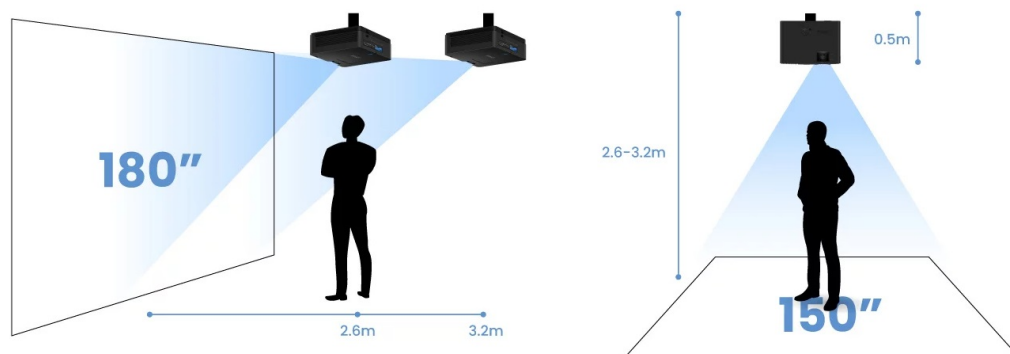

Projektor BenQ LW600ST pro kvalitní snímky ve **WXGA rozlišení na krátkou projekční vzdálenost**. Díky tomu se uplatní i v omezených prostorech a je ideální řešením pro rozmanité příležitosti. Krátká projekční vzdálenost podporuje **flexibilní instalaci v jakékoli místnosti**. Již na vzdálenost 2,7 metrů vykouzlí obraz o velikosti okolo 180 palců. Efektivně tak zabraňuje vrhání stínů na promítaný obraz. Projektor BenQ LW600ST nabízí funkce pro korekci obrazu, **snadné přepínání poměru stran** nebo podporu pro bezdrátovou projekci skrze **rozhraní USB a Wi-Fi dongle**. V kompaktním provedení je ukryt také **integrováný reproduktor s celkovým výkonem 10 W** pro plnohodnotné ozvučení obsahu.

BenQ LW600ST

Projektor s WXGA rozlišením **1280 × 800 px**, jasnem **2800 ANSI lumenů**, kontrastním poměrem **20 000 : 1** a 95 % pokrytím normy **Rec. 709** pro mnohem realističtější barvy a věrný obraz. Projektor dokáže zobrazit jakékoliv scény ve 2D i **3D**. Díky korekci lichoběžníkového zkreslení můžete mít obraz přesně tam, kde potřebujete. O základní ozvučení se stará integrovaný **reproduktor** s výkonem 10 W.

Součástí balení je napájecí kabel a dálkový ovladač (včetně baterií).

ZÁKLADNÍ SPECIFIKACE

Technologie projektoru: DLP

Rozlišení: 1280 × 800 px

Jas: 2800 ANSI lumenů

Kontrastní poměr: 20000 : 1

Rozhraní: 2× HDMI, 1× USB, 1× USB (pro Wi-Fi dongle), 1× audio výstup, 1× RS-232