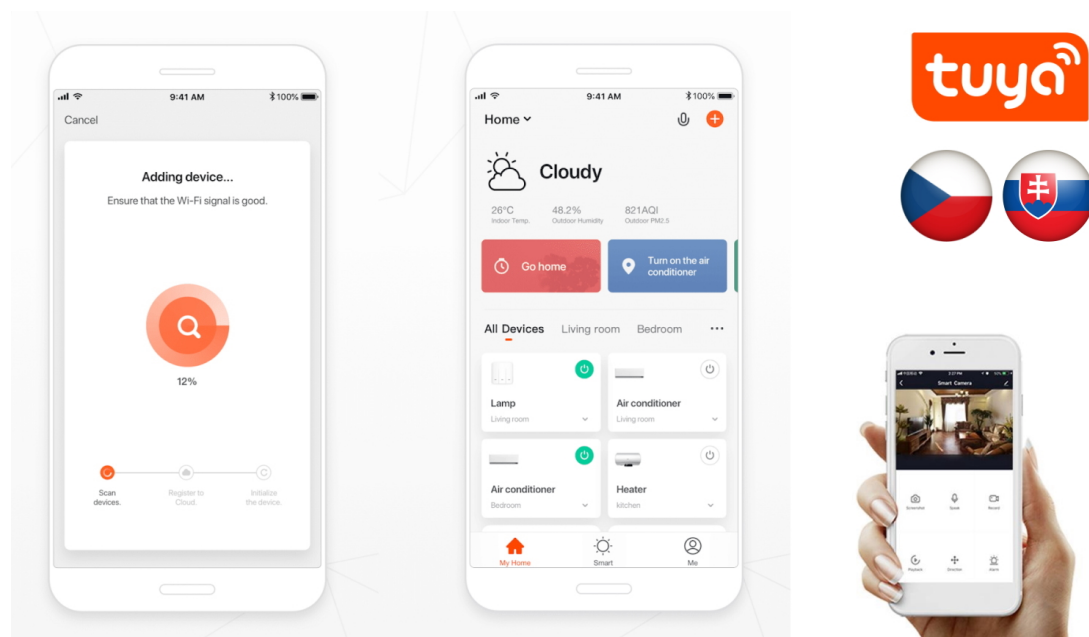

Kruhové LED svítidlo IMMAX NEO FINO, které představuje stylové osvětlení do jídelny nebo obývacího pokoje.

Vylepšený závěsný systém umožňuje variabilní zavěšení kruhu a vytvořit klidně osvětlení stropní. Díky konstrukci směřuje tok světla dolů a nedochází k nechtěnému oslnění. Disponuje **změnou teploty bílého světla** nebo **funkcí stmívání**, takže se jednoduše přizpůsobí požadavkům vaší domácnosti a vytvoří požadovanou atmosféru. Samozřejmostí je **dálkový ovladač** pro snadné nastavení a kontrolu. Vzdálenou správu umožňuje také mobilní **aplikace Immax NEO PRO**. **Osvětlení IMMAX NEO FINO** je kompatibilní s operačním systémem Android, iOS, hlasovými asistenty Amazon Alexa, Google Assistant a dalšími platformami.

IMMAX NEO FINO NEW 80 cm 60 W zlaté

Závěsné LED svítidlo v moderním kruhovém provedení tvoří ideální centrální osvětlení například do obývacího pokoje. Závěsný systém umožňuje maximální variabilitu zavěšení se vzdáleností od 0 až do 150 cm. Navíc svítí směrem dolů, díky čemuž nedochází k nežádoucímu oslnění. Svítidlo lze propojit s chytrou bránou **IMMAX NEO** a ovládat tak celou síť domácích světelných zdrojů skrze dálkový ovladač či aplikaci v mobilním telefonu. Dálkový ovladač **Zigbee 3.0** je součástí balení. System je **kompatibilní s iOS, Android, Amazon Alexa, Apple Siri, Google Assistant, Tuya, Philips HUE** či **Somfy**.