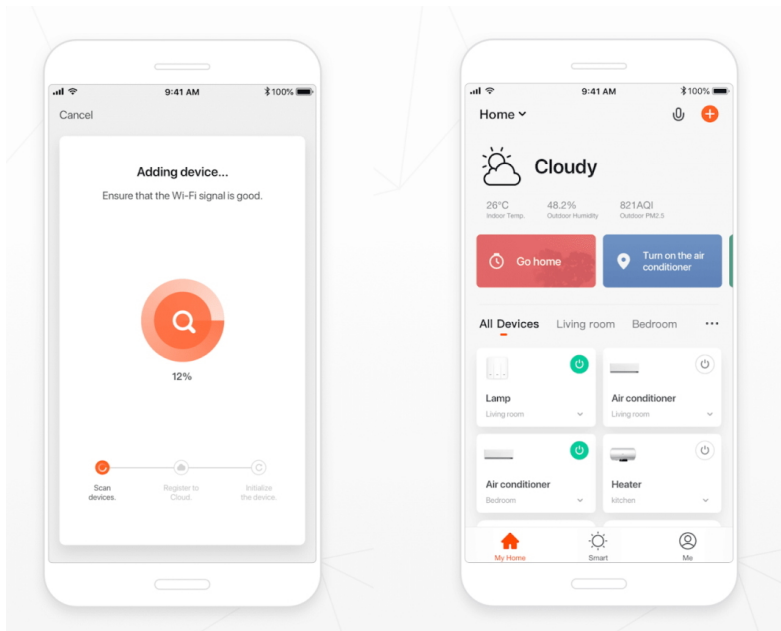

Stav: Nové zboží

Popis

Chytré osvětlení a ventilátor v jednom - IMMAX NEO LITE FRESH

Smart stropní osvětlení IMMAX NEO LITE FRESH do jakékoli místnosti v domácnosti. Kromě stylového osvětlení disponuje také **ventilátorem**, který vás osvěží v parných letních dnech a zahřeje v těch chladnějších. Díky **reverzibilnímu otáčení ventilátoru** rozproudí teplý vzduch v místnosti nahromaděný u stropu a posune ho dolů. Tím oteplí místnost a zvýší vaše pohodlí. **LED světlo s ventilátorem IMMAX NEO LITE FRESH** nabízí až o **80 % nižší spotřebu** oproti klasickým zdrojům světla, 5 rychlostí otáčení, volbu směru rotace nebo dobu spuštění.

Pomocí **dálkového ovládání**, které je součástí balení, je nastavení rychlé a jednoduché. Další funkce nebo možnost vzdáleného ovládání získáte po propojení s **mobilní aplikací Immax NEO PRO**. Svítidlo **IMMAX NEO LITE FRESH**

produkuje teplé i studené odstíny světla a je vhodné po celý den i rok. Je **kompatibilní** s operačními systémy iOS, Android, Google Assistant, Amazon Alexa, Apple Siri zkratky a Google Assistant.

IMMAX NEO LITE FRESH

Chytré stropní svítidlo s **ventilátorem** místnost nejen osvětlí, ale v horkých letních dnech i osvěží. Působivé provedení stříbrného těla a lopatek skvěle doplní současný interiér. Ventilátor disponuje **pěti rychlostmi** i režimem opačného otáčení, které v chladnějších dnech zajistí cirkulaci teplého vzduchu shora dolů. Aplikace IMMAX NEO PRO, fungující na globální platformě TUYA, umožní pohodlné vzdálené ovládání svítidla i ventilátoru. Je kompatibilní s iOS, Android, Google Assistant, Amazon Alexa, Apple Siri zkratky a Google Assistant. Součástí balení je také dálkový ovladač.