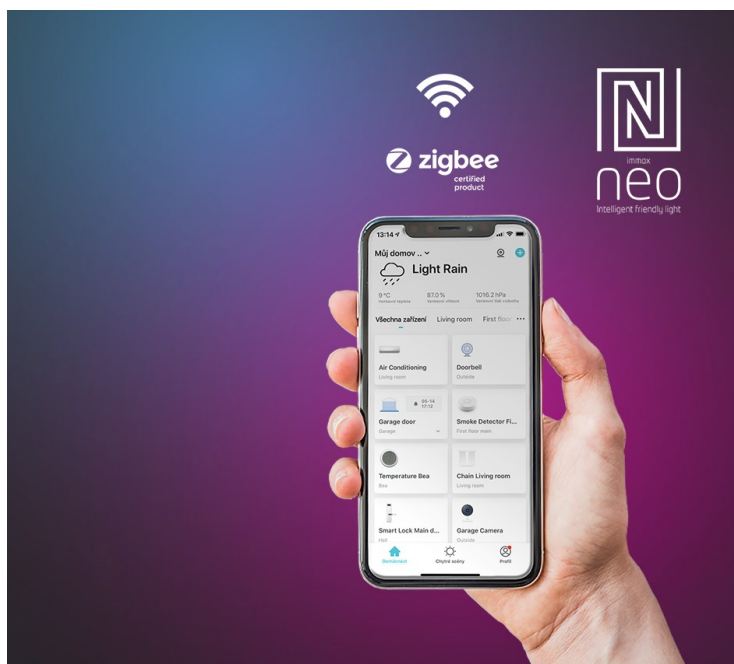

Stav: Nové zboží

Popis

Chytré osvětlení a ventilátor v jednom - IMMAX NEO LITE FRESH

Smart stropní osvětlení IMMAX NEO LITE FRESH do jakékoli místnosti v domácnosti. Kromě stylového osvětlení disponuje také **ventilátorem**, který vás osvěží v parných letních dnech a zahřeje v těch chladnějších. Díky **reverzibilnímu otáčení ventilátoru** rozproudí teplý vzduch v místnosti nahromaděný u stropu a posune ho dolů. Tím oteplí místnost a zvýší vaše pohodlí. **LED světlo s ventilátorem IMMAX NEO LITE FRESH** nabízí až o **80 % nižší spotřebu** oproti klasickým zdrojům světla, 5 rychlostí otáčení, volbu směru rotace nebo dobu spuštění.

Pomocí **dálkového ovládání**, které je součástí balení, je nastavení rychlé a jednoduché. Další funkce nebo možnost vzdáleného ovládání získáte po propojení s **mobilní aplikací Immax NEO PRO**. Svítidlo **IMMAX NEO LITE FRESH**

produkuje teplé i studené odstíny světla a je vhodné po celý den i rok. Je **kompatibilní** s operačními systémy iOS, Android, Google Assistant, Amazon Alexa, Apple Siri zkratky a Google Assistant.

IMMAX NEO LITE FRESH

Chytré stropní svítidlo s **ventilátorem** místnost nejen osvětlí, ale v horkých letních dnech i osvěží. Působivé provedení stříbrného těla a lopatek skvěle doplní současný interiér. Ventilátor disponuje **pěti rychlostmi** i režimem opačného otáčení, které v chladnějších dnech zajistí cirkulaci teplého vzduchu shora dolů. Aplikace IMMAX NEO PRO, fungující na globální platformě TUYA, umožní pohodlné vzdálené ovládání svítidla i ventilátoru. Je kompatibilní s iOS, Android, Google Assistant, Amazon Alexa, Apple Siri zkratky a Google Assistant. Součástí balení je také dálkový ovladač.