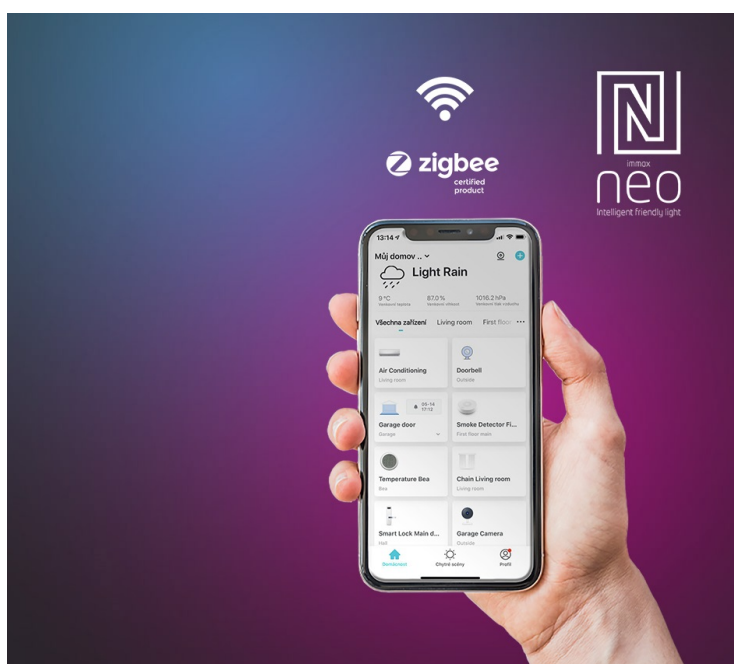

## Chytré osvětlení a ventilátor v jednom - IMMAX NEO LITE FRESH

**Smart stropní osvětlení IMMAX NEO LITE FRESH** do jakékoli místnosti v domácnosti. Kromě stylového osvětlení disponuje také **ventilátorem**, který vás osvěží v parných letních dnech a zahřeje v těch chladnějších. Díky **reverzibilnímu otáčení ventilátoru** rozproudí teplý vzduch v místnosti nahromaděný u stropu a posune ho dolů. Tím oteplí místnost a zvýší vaše pohodlí. **LED světlo s ventilátorem IMMAX NEO LITE FRESH** nabízí až o **80 % nižší spotřebu** oproti klasickým zdrojům světla, 5 rychlostí otáčení, volbu směru rotace nebo dobu spuštění.

Pomocí **dálkového ovládání**, které je součástí balení, je nastavení rychlé a jednoduché. Další funkce nebo možnost vzdáleného ovládání získáte po propojení s **mobilní aplikací Immax NEO PRO**. Svítidlo **IMMAX NEO LITE FRESH** produkuje teplé i studené odstíny světla a je vhodné po celý den i rok. Je **kompatibilní** s operačními systémy iOS, Android, Google Assistant, Amazon Alexa, Apple Siri zkratky a Google Assistant.

## IMMAX NEO LITE FRESH

Chytré stropní svítidlo s **ventilátorem** místnost nejen osvětlí, ale v horkých letních dnech i osvěží. Působivé provedení černého těla a lopatek skvěle doplní současný interiér. Ventilátor disponuje **pěti rychlostmi** i režimem opačného otáčení, které v chladnějších dnech zajistí cirkulaci teplého vzduchu shora dolů. Aplikace IMMAX NEO PRO, fungující na globální platformě TUYA, umožní pohodlné vzdálené ovládání svítidla i ventilátoru. Je kompatibilní s iOS, Android, Google Assistant, Amazon Alexa, Apple Siri zkratky a Google Assistant. Součástí balení je také dálkový ovladač.