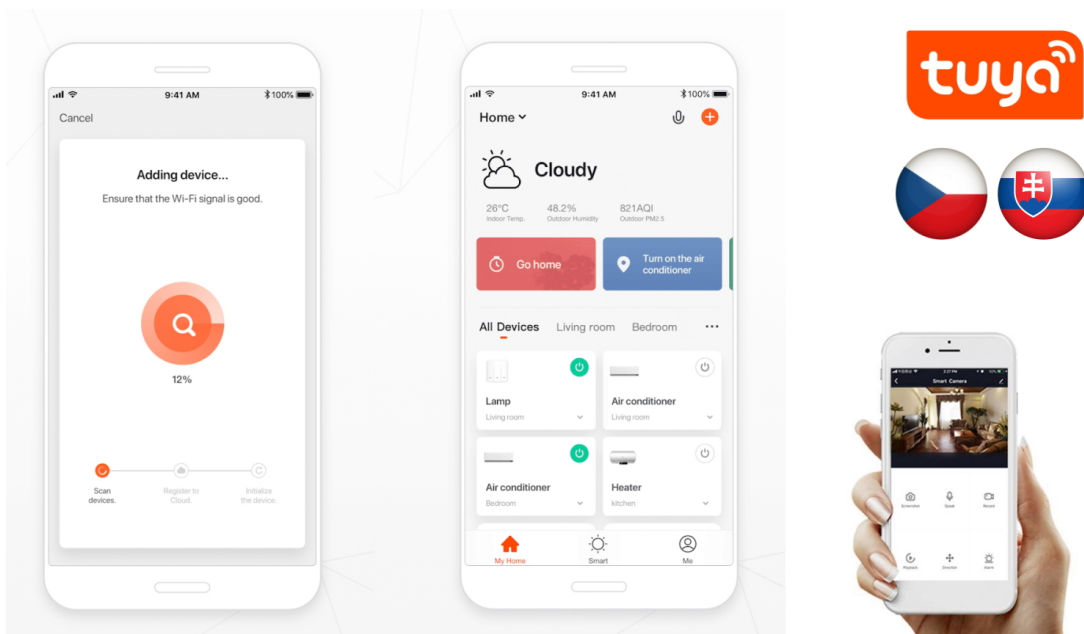

Chytré sloupkové solární svítidlo poskytne orientační osvětlení např. kolem chodníků na zahradě či příchodových cest a zpříjemní tak večerní přístup k domu. Napájení je řešeno **ze solárního panelu**, který nabíjí integrovanou baterii o kapacitě **1300 mAh**. Svítidlo je odolné vůči vodě i ostatním přírodním podmínkám dle certifikace **IP65**.

Po připojení k **aplikaci IMMAX NEO PRO** lze svítidlo ovládat na dálku.

Upozornění: Pro vzdálenou správu a využití všech Smart funkcí je zapotřebí umístit v dosahu svítidla bránu např: Immax NEO MULTI BRIDGE PRO Smart Zigbee 3.0, BT v3 (není součástí balení).