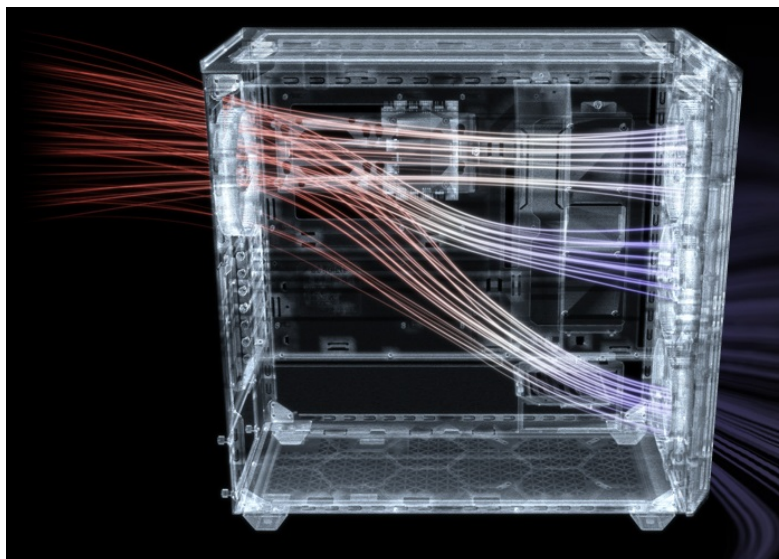

PC skříň **Be quiet! SHADOW BASE 800FX** v provedení **Middle Tower** se vyznačuje optimalizovaným prouděním vzduchu a **ARGB osvětlením** pro stylový vzhled. Přináší dostatek prostoru i pro objemné komponenty v podobě grafických karet, výměníků nebo základních desek. **Ventilátory Light Wings** disponují ARGB osvětlením a tvoří působivou světelnou kombinaci. Kromě toho tyto ventilátory zajišťují **vysoký průtok vzduchu a chladicí výkon**.

Designové lopatky snižují turbulence a tím také celkovou hladinu hluku. Vnější konstrukce skříně podporuje mimořádnou **prodyšnost** a podpoří maximální výkon i těch nejnáročnějších konfigurací. Pro ještě lepší performanci nabízí skříně Be quiet! SHADOW BASE 800FX **prachový filtr**, který lze snadno vyjmout a vyčistit. Díky **velkorysému prostoru** vám umožní poskládat opravdu špičkovou konfiguraci. **Prakticky umístěné lišty pro vedení kabelů** zajistí přehledné uspořádání uvnitř skříně. Samozřejmostí je přítomnost nejdůležitějších konektorů na horním panelu.

Be quiet! SHADOW BASE 800FX

Skříně v provedení Middle Tower s průhlednou bočnicí a předním **ARGB podsvícením** nabízí **dvě 3,5"** pozice pro pevné disky a **čtyři 2,5"** pozice pro SSD disky. Na horním panelu naleznete dva porty **USB 3.0**, jeden port **USB-C** a dále také konektory pro sluchátka a mikrofon. Skříně je osazena **čtyřmi ARGB ventilátory o velikosti 140 mm**, a to v přední a zadní části, přesně tak, aby zaručily nejlepší průchod vzduchu. Ve skříně je dostatek prostoru pro chladič CPU do výšky až 180 mm a grafickou kartu o délce až 430 mm. Důmyslné řešení umožňuje pohodlné umístění **až 420 mm dlouhého výměníku** vodního chlazení na přední a vrchní straně. Potěší taktéž lišta pro lepší organizaci kabelů, dvojice prachových filtrů či integrovaný PWM/ARGB rozbočovač. Skříně je dodávána **bez zdroje**.