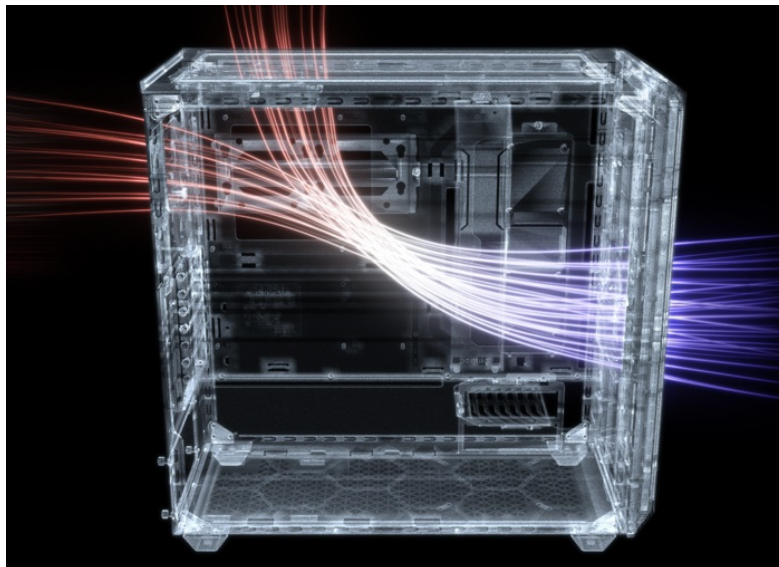

## BE QUIET! SHADOW BASE 800DX ČERNÁ

Cena celkem:	<b>4 299 Kč</b> <b>(bez DPH: 3 553 Kč)</b>
Běžná cena:	<b>4 729 Kč</b>
Ušetříte:	<b>430 Kč</b>
Kód zboží:	CASBQT1070
Part No.:	BGW61
Záruka:	36 měs.
Stav:	Nové zboží

#### Be quiet! SHADOW BASE 800DX - moderní PC systém, který má styl

PC skříň **Be quiet! SHADOW BASE 800DX** v provedení **Middle Tower** se vyznačuje optimalizovaným prouděním vzduchu a **ARGB LED diodami** pro stylové osvětlení. Přináší dostatek prostoru i pro objemné komponenty v podobě grafických karet, výměníků nebo základních desek a potěší také **tichým chodem**. Užijte si maximální výkon. **Model SHADOW BASE 800DX** ocení především fanoušci vodního chlazení a ideálního proudění vzduchu. Díky konstrukci předního a horního krytu je zajištěna **mimořádná prodyšnost celého systému**. Samozřejmostí je přítomnost **prachového filtru**, který lze snadnou vyjmout a očistit.

### **Be quiet! SHADOW BASE 800DX**

Skříň v provedení Middle Tower s průhlednou bočnicí a předním **ARGB podsvícením** nabízí **dvě 3,5"** pozice pro pevné disky a **čtyři 2,5"** pozice pro SSD disky. Na horním panelu naleznete dva porty **USB 3.0**, jeden port **USB-C** a dále také konektory pro sluchátka a mikrofon. Skříň je osazena **třemi ventilátory o velikosti 140 mm**, a to v přední, vrchní a zadní části, přesně tak, aby zaručily nejlepší průchod vzduchu. Ve skříni je dostatek prostoru pro chladič CPU do výšky až 180 mm a grafickou kartu o délce až 430 mm. Důmyslné řešení umožňuje pohodlné umístění **až 420 mm dlouhého výměníku** vodního chlazení na přední a vrchní straně. Potěší taktéž integrovaná lišta pro lepší organizaci kabelů a dvojice prachových filtrů. Skříň je dodávána **bez zdroje**.