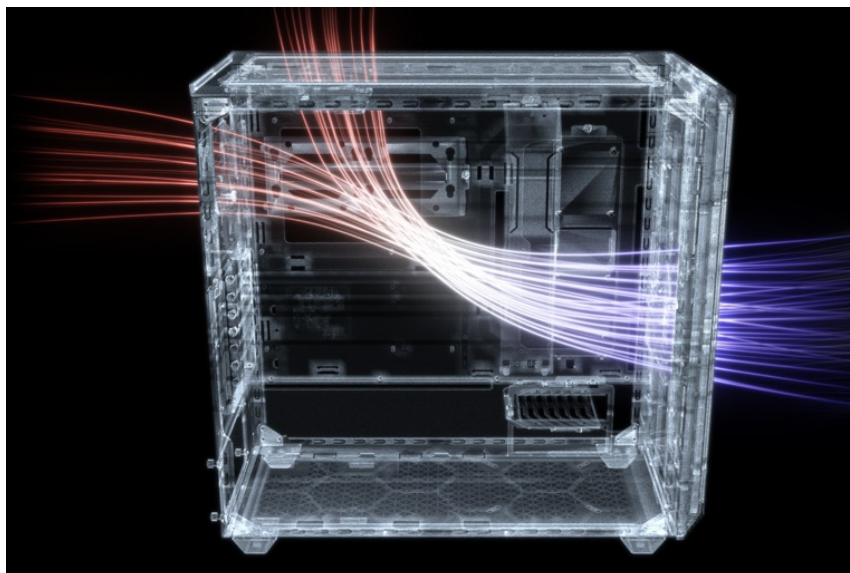

PC skříň **Be quiet! SHADOW BASE 800** přináší komfortní prostor pro uložení komponent a optimalizované proudění vzduchu. Díky **síťovanému provedení předního panelu** a **trojici ventilátorů Pure Wings** o velikosti 140 mm je zajištěn vysoký průtok vzduchu a tím také maximální výkon celé sestavy. Ventilátory jsou navíc navrženy pro **tichý provoz**, takže i při maximální rychlosti dosahují pouze 21,9 dB(A). Při stavbě moderního počítače na velikosti záleží. PC skříň **Be quiet! SHADOW BASE 800 v provedení Middle Tower** nabízí komfortní prostor, se kterým projevíte svoji kreativitu při skládání a nemusíte se výrazně omezovat.

Vnitřní prostor pojme velké grafické karty, E-ATX základní desky nebo až 420mm dlouhý výměník vodního chlazení na přední a vrchní straně. Samozřejmostí je také perfektní uspořádání kabelů. Chytře integrovaná lišta vám umožní vést kabely přehledně a bez vnitřního chaosu. Na pohled přes průhlednou bočnici tak sestava vypadá čistě a profesionálně. Samozřejmostí je přítomnost nejdůležitějších konektorů nebo prachového filtru na horním panelu.

Be quiet! SHADOW BASE 800

Skříň v provedení Middle Tower s průhlednou bočnicí nabízí **dvě 3,5"** pozice pro pevné disky a **čtyři 2,5"** pozice pro SSD

disky. Na horním panelu naleznete dva porty **USB 3.0**, jeden port **USB-C** a dále také konektory pro sluchátka a mikrofon. Skříň je osazena **třemi ventilátory o velikosti 140 mm**, a to v přední, vrchní a zadní části, přesně tak, aby zaručily nejlepší průchod vzduchu. Ve skříni je dostatek prostoru pro chladič CPU do výšky až 180 mm a grafickou kartu o délce až 430 mm. Důmyslné řešení umožňuje pohodlné umístění **až 420 mm dlouhého výměníku** vodního chlazení na přední a vrchní straně. Potěší taktéž integrovaná lišta pro lepší organizaci kabelů a dvojice prachových filtrů. Skříň je dodávána **bez zdroje**.