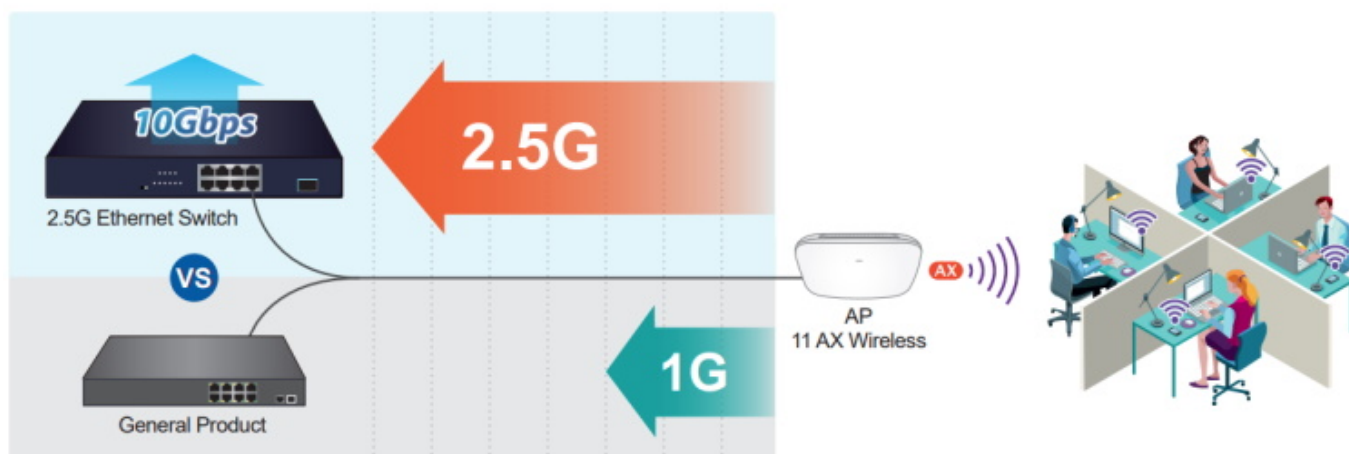

Porty: 8x 10/100/1000/2500 Base-T RJ-45, 1x 10G Base-X SFP+
Paměť: 4k MAC adres
Propustnost: sběrnice 60 Gbps, provozně 44,64 Mpps (64B)
Podpora přenosu: JumboFrame 12 KB
Provedení: rack 1U
Napájení: interní zdroj AC 100–240 V (50–60 Hz), celkový příkon do 6,6 W
Ochrana: přepětová ochrana do 6 kV, ESD do 8 kV
Provozní teplota: 0 až +50 °C
Rozměry: 280 × 180 × 44 mm
Hmotnost: 1,505 kg

New Generation of Multigigabit Switch

1Gbps **2.5X Speed** 2.5Gbps