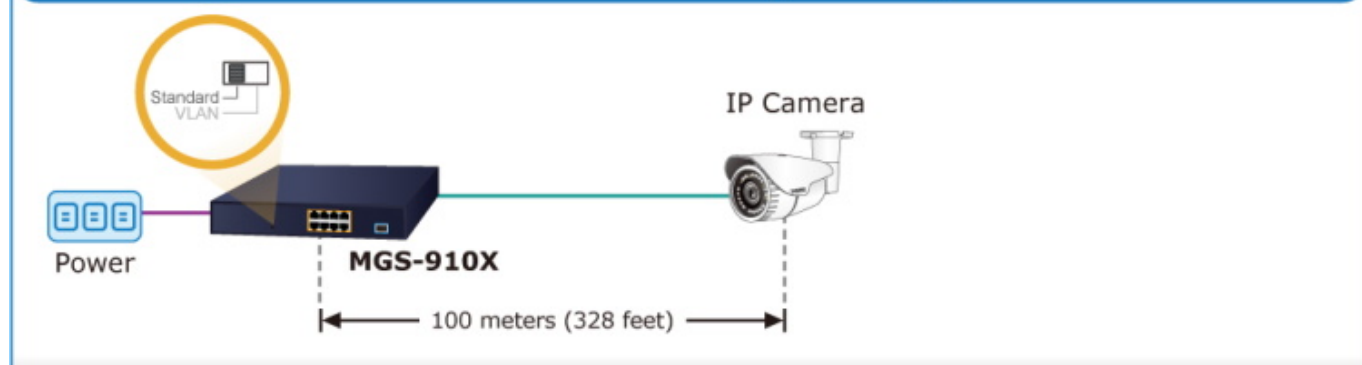

Standard Mode (default)