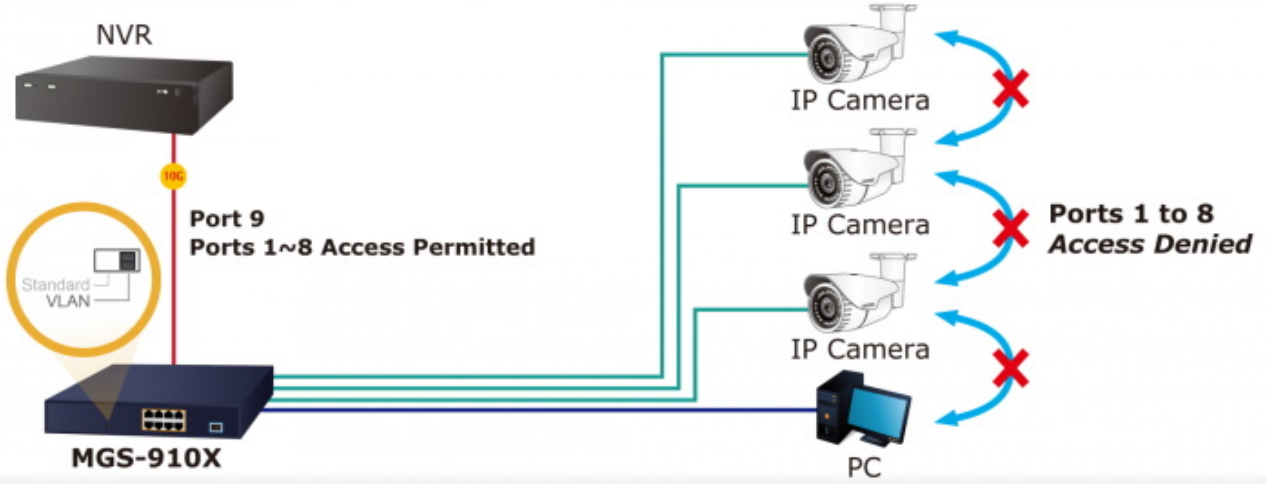

Cenově dostupný multigigabitový switch vhodný **pro menší podniky a kanceláře** dokáže automaticky identifikovat a určit správnou přenosovou rychlost připojených zařízení. Využívá metodu předávání dat **Store-and-Forward**, která zajišťuje nízkou latenci a vysokou integritu dat, což eliminuje zbytečný provoz a případné přetížení kritických síťových cest. Díky vysoké datové propustnosti je ideální pro většinu gigabitových prostředí. Uživatelé mohou navíc použít **stávající kabeláž** Cat5e a přesto **zvýšit rychlost sítě na 2,5 Gb/s**. Všechna zařízení v síťovém prostředí tak mohou naplno uplatnit své výhody.

12K Jumbo Packet

2.5 Gbps

ZÁKLADNÍ SPECIFIKACE

Fyzické vlastnosti:

Porty: 8x 10/100/1000/2500 Base-T RJ-45, 1x 10G Base-X SFP+
Paměť: 4k MAC adres
Propustnost: sběrnice 60 Gbps, provozně 44,64 Mpps (64B)
Podpora přenosu: JumboFrame 12 KB
Provedení: rack 1U
Napájení: interní zdroj AC 100–240 V (50–60 Hz), celkový příkon do 6,6 W
Ochrana: přepětová ochrana do 6 kV, ESD do 8 kV
Provozní teplota: 0 až +50 °C
Rozměry: 280 × 180 × 44 mm
Hmotnost: 1,505 kg

New Generation of Multigigabit Switch

1Gbps **2.5X Speed** 2.5Gbps

Standard Mode (default)

2.5GBASE-T UTP

VLAN Isolation Mode

- 10GBASE-SR/LR Fiber Optic
- 2.5GBASE-T UTP
- 1000BASE-T UTP

Gigabit Networking

VR Gaming

IPTV

Internet

MGS-910X
2.5Gbps Switch

2.5 Gigabit Networking

PC

NAS

2.5G Wi-Fi 6 AP