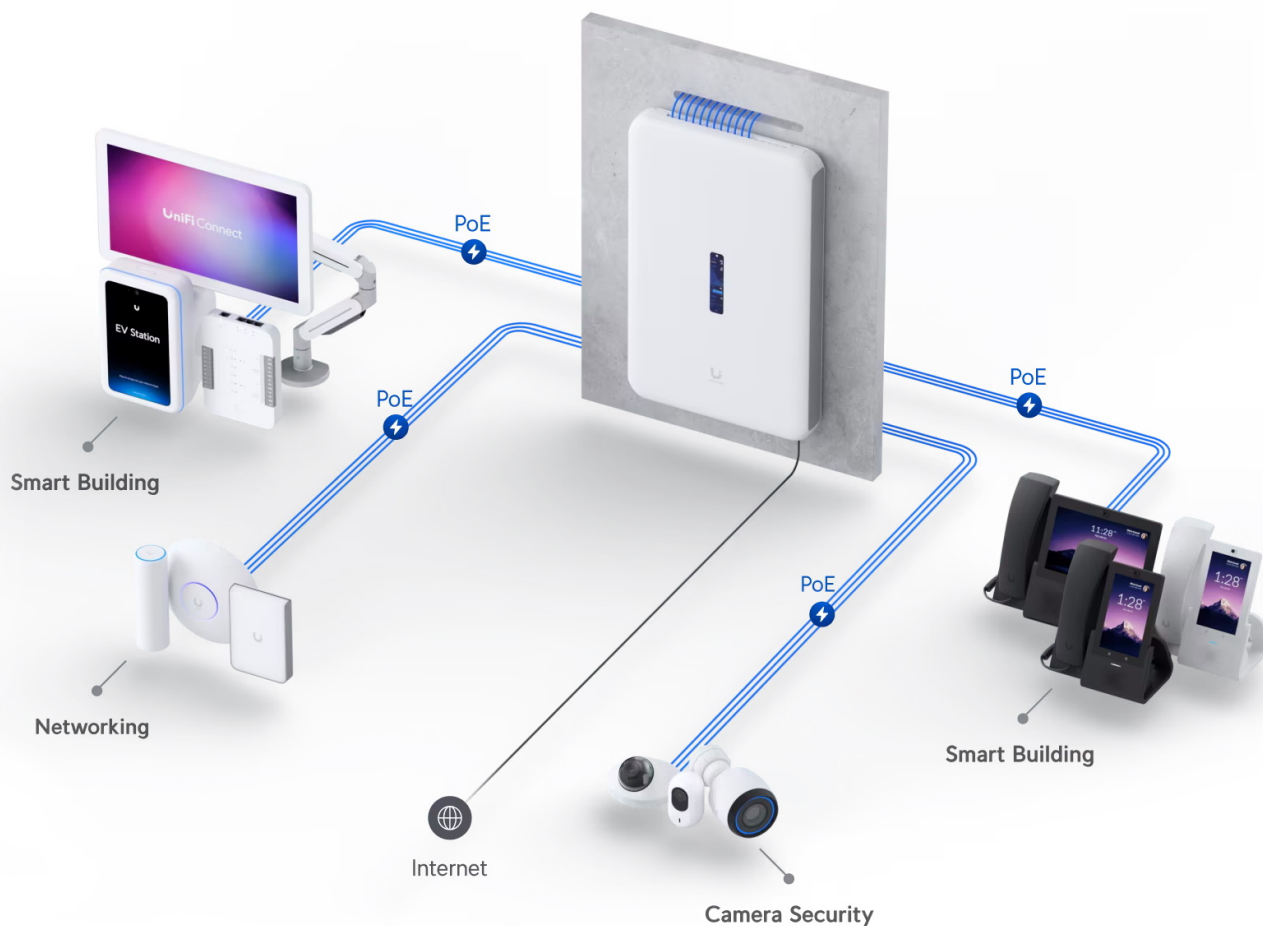

### Ubiquiti UniFi Dream Wall

All-in-one **UniFi OS konzole** spojuje bezpečnostní bránu, vysokorychlostní přístupový bod, síťový videorekordér (**NVR**) a gigabitový **PoE** přepínač do jednoho kompaktního zařízení, které lze snadno instalovat **na stěnu**. Pomáhá domácím i firemním majitelům hladce rozšiřovat a spravovat síť díky vysokorychlostnímu připojení se dvěma sítěmi WAN (porty **10G SFP+ a 2,5GbE RJ-45**). Integrovaný přístupový bod využívá standard **802.11ax (Wi-Fi 6)** a nabízí přenosovou rychlost (agregovaná propustnost) až **2,7 Gbps**. Díky integrovaným anténám se ziskem **6 dBi (5 GHz)** a **5,9 dBi (2,4 GHz)** poskytuje spolehlivou oboustrannou komunikaci mezi AP a více než 300 klienty.

Zařízení je vybaveno operačním systémem **UniFi OS** a poskytuje plnou kontrolu nad všemi zařízeními UniFi, včetně přístupových bodů, kamer, telefonů a čteček. Je to také konzole pro budoucnost, protože na ní bude možné spouštět všechny připravované aplikace UniFi OS.