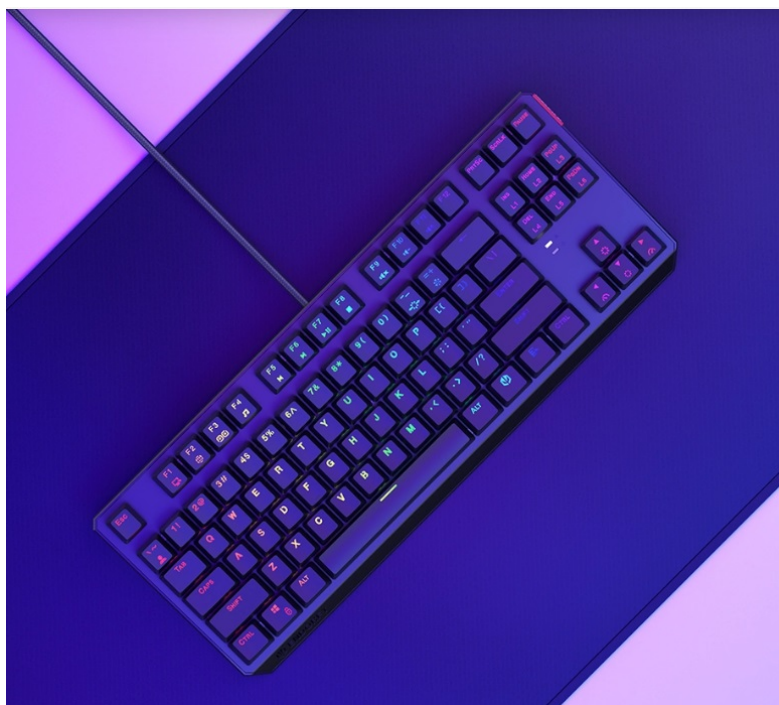

ENDORFY THOCK TKL BROWN

Cena celkem:	1 122 Kč (bez DPH: 927 Kč)
Běžná cena:	1 234 Kč
Ušetříte:	112 Kč
Kód zboží:	KLAEND11301
Part No.:	EY5C003
Záruka:	24 měs.
Stav:	Nové zboží

Popis

LAN párty, turnaj nebo večerní sólo hraní - klávesnice Endorfy Thock TKL

Malá mechanická klávesnice Endorfy Thock TKL Brown je vhodná pro jakoukoli herní úroveň – od příležitostného hráče až po profíka. Díky **kompaktním rozměrům** se snadno vměstná na váš stůl, případně ji před cestou na další turnaj sbalíte do batohu. Je vybavena **spínači Kailh Brown**, které se vyznačují univerzálností a jsou vhodné pro plnění jakýchkoliv úkolů – v kanceláři při psaní, tvorbě tabulek, dokumentů i akci při souboji s bossy (s těmi herními, ne nadřízenými).

Perfektní orientaci za slabého osvětlení nebo ve večerních hodinách zajistí **barevné RGB podsvícení**. **Nastavitelné nožičky** ukotví klávesnici **Endorfy Thock TKL Brown** v ideální pozici, která odpovídá vašim požadavkům. Nechybí ani **podpora softwaru** pro vyladění a nastavení funkcí.

Endorfy Thock TKL Brown

Kompaktní **mechanická** klávesnice pro každého vášnivého hráče. Díky spínačům **Kailh Brown** nabízí výbornou odezvu a výdrž **přes 50 milionů** stisků. Konstrukce klávesnice **z hliníku** vykazuje jen tu nejvyšší možnou odolnost a stabilitu. Klávesy jsou **RGB podsvícené** a nabízí možnost vlastního nastavení. Klávesy jsou navíc také **plně programovatelné**, díky tomu lze klávesnici individualizovat přesně podle potřeb hráče a hrané hry. Samozřejmě nechybí ani funkce **Anti-Ghosting** a N-Key rollover. Připojení je realizováno skrze **odnímatelný USB kabel**.