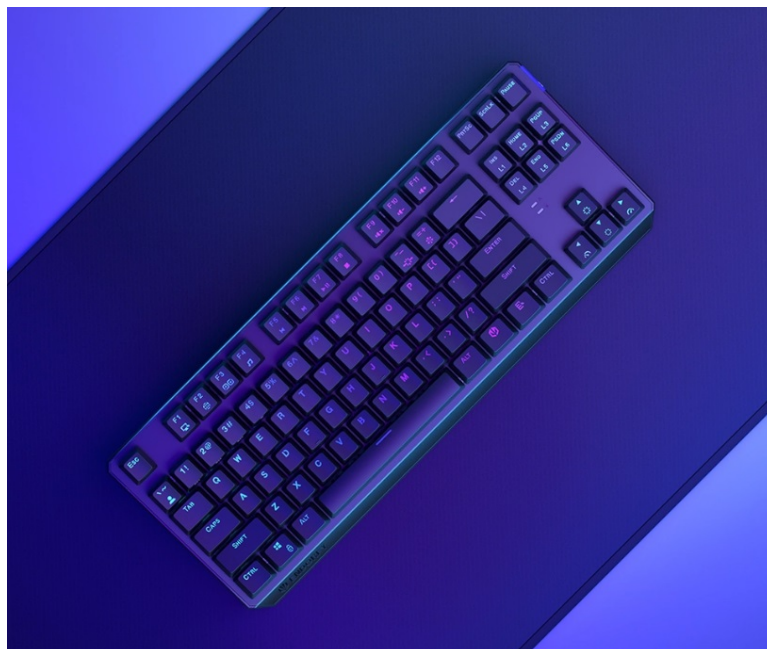

ENDORFY THOCK TKL WIRELESS RED

Cena celkem:	1 299 Kč (bez DPH: 1 074 Kč)
Běžná cena:	1 429 Kč
Ušetříte:	130 Kč
Kód zboží:	KLAEND12501
Part No.:	EY5C005
Záruka:	24 měs.
Stav:	Nové zboží

Popis

Endorfy Thock TKL Wireless Red - herní klávesnice, která vám dá volnost

Herní bezdrátová klávesnice Endorfy Thock TKL Wireless Red, se kterou absolvujete virtuální bitvy bez omezujícího kabelu. Navíc díky **kompaktním rozměrům** šetří místo na stole, takže máte prostor pro další gamingové příslušenství nebo občerstvení. Uplatní se nejen ve hrách, ale také pracovní a kreativní činnosti. Veškeré výzvy zvládne bezdrátově od pracovního stolu i třeba z pohodlí gauče. **Klávesnice Endorfy Thock TKL Wireless Red** svou dominanci potruhuje přítomnostní **mechanických spínačů Kailh Red**, které se vyznačují enormní **životností až 70 milionů kliknutí** a **ultrarychlými reakcemi**.

Jsou ideální do situací, kde musíte bleskově reagovat, útočit, zasadit finální úder nebo dělat nejrůznější comba. Gamingová klávesnice Endorfy Thock TKL Wireless Red nabízí **3 způsoby připojení**. Kromě tradičního **kabelu** disponuje také technologií **Bluetooth** nebo **2,4GHz rozhraním** pro bezdrátovou konektivitu. Díky **robustní konstrukci** se nemusíte bát nechtěného poškrábání nebo poškození při přenášení a můžete hrát naplno a s maximální agresivitou. Stabilní pozici zajistí praktické **vyklápěcí nožky**. Samozřejmostí je podpora stylového **barevného ARGB podsvícení**.