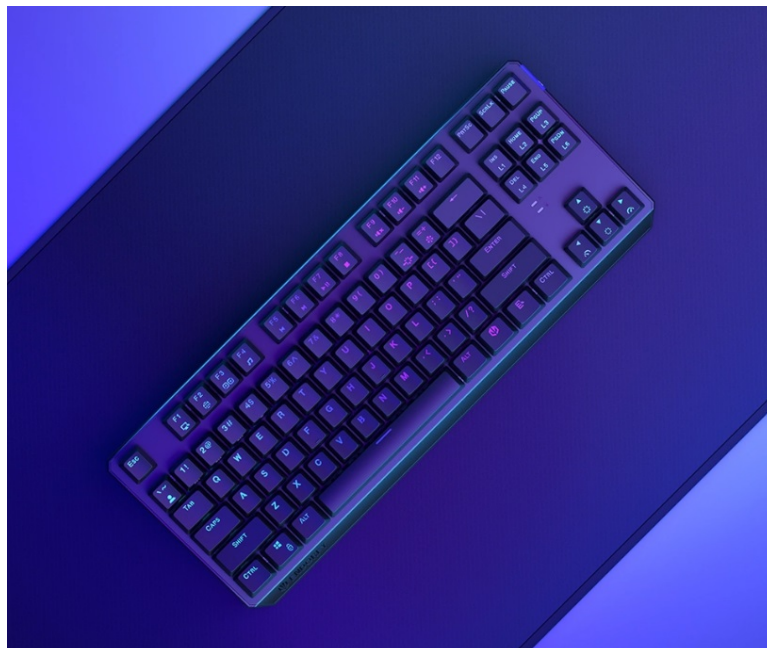

ENDORFY THOCK TKL WIRELESS BLACK

Cena celkem:	1 999 Kč (bez DPH: 1 652 Kč)
Běžná cena:	2 199 Kč
Ušetříte:	200 Kč
Kód zboží:	KLAEND1260
Part No.:	EY5A081
Záruka:	24 měs.
Stav:	Nové zboží

Popis

Endorfy Thock TKL Wireless Black - herní klávesnice, která vám dá volnost

Herní bezdrátová klávesnice Endorfy Thock TKL Wireless Black, se kterou absolvujete virtuální bitvy i pracovní činnosti bez omezujícího kabelu. Navíc díky **kompaktním rozměrům** šetří místo na stole, takže máte prostor pro další gamingové příslušenství nebo občerstvení. Uplatní se nejen ve hrách, ale také pracovní a kreativní činnosti. Veškeré výzvy zvládne bezdrátově od pracovního stolu i třeba z pohodlí gauče. **Klávesnice Endorfy Thock TKL Wireless Black** svou dominanci potrhne přítomností **mechanických spínačů Kailh Black**, které se vyznačují enormní **životností až 70 milionů kliknutí** a skvělou odezvou při každém stisknutí.

Spínače Kailh Black podporují komfortní činnost při lehce zvýšené síle aktivace. Díky tomu vám umožní nejenom hraní her, ale také tvořit. Uplatní se při psaní dokumentů, e-mailů, příspěvků na blog apod. A jakmile vyřídíte administrativní povinnosti, je čas naskočit do hry. Gamingová klávesnice Endorfy Thock TKL Wireless Black nabízí **3 způsoby připojení**. Kromě tradičního **kabelu** disponuje také technologií **Bluetooth** nebo **2,4GHz rozhraním** pro bezdrátovou konektivitu. Díky **robustní konstrukci** se nemusíte bát nechtěného poškrábání nebo poškození při přenášení a můžete hrát naplno a s maximální agresivitou. Stabilní pozici zajistí praktické **vyklápěcí nožky**. Samozřejmostí je podpora stylového **barevného ARGB podsvícení**.