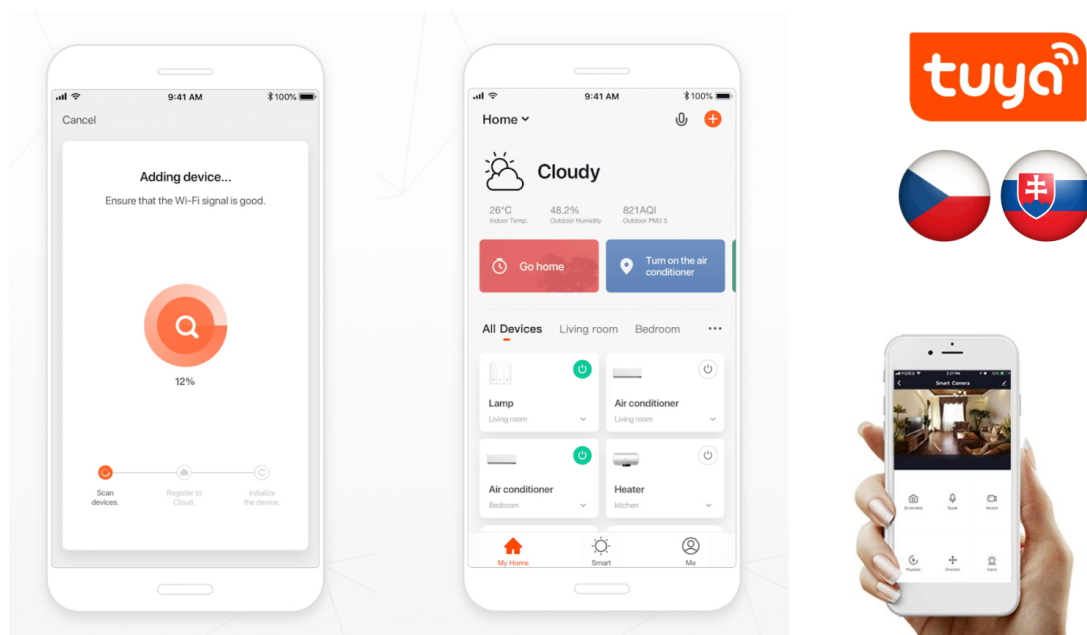

Designové LED závěsné svítidlo, ideální např. pro osvětlení jídelního stolu, svítí dolů i vzhůru. Přímé světlo svítí dolů v odstínech bílé, nepřímé osvětlení směrem vzhůru svítí v širokém barevném spektru. Svítidlo lze propojit s chytrou bránou **IMMAX NEO** a ovládat tak celou síť domácích světelných zdrojů skrze dálkový ovladač či aplikaci v mobilním telefonu. Systém je **kompatibilní s iOS, Android, Amazon Alexa, Apple Siri, Google Assistant, Tuya, Philips HUE** či **Somfy**.