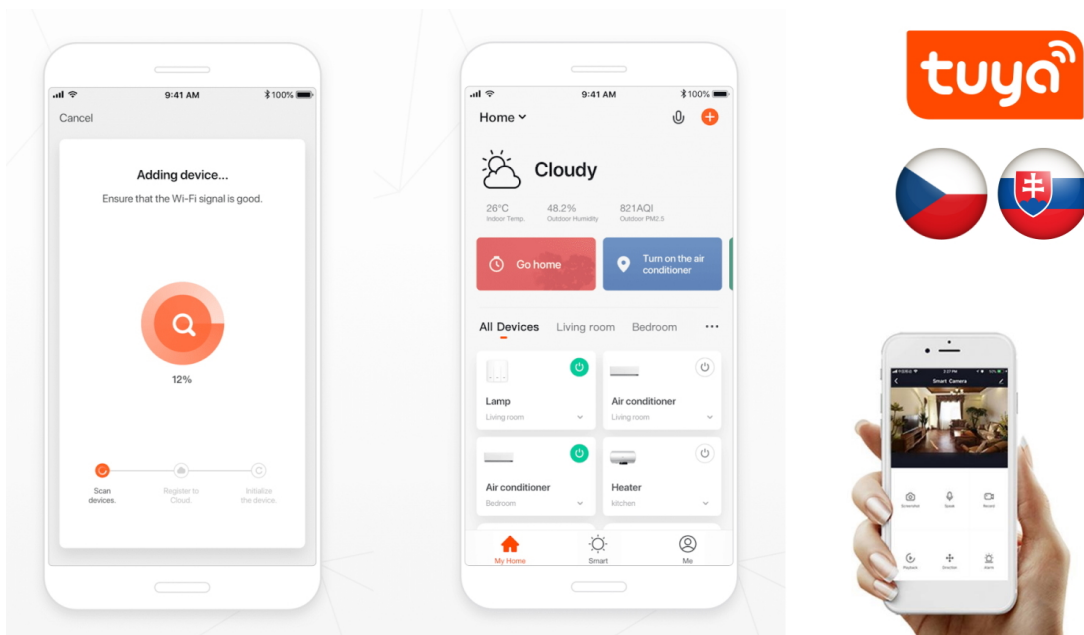

### IMMAX NEO MILANO 120 cm 40 W

Designové LED závěsné svítidlo, ideální např. pro osvětlení jídelního stolu, svítí dolů i vzhůru. Přímé světlo svítí dolů v odstínech bílé, nepřímé osvětlení směrem vzhůru svítí v širokém barevném spektru. Svítidlo lze propojit s chytrou bránou **IMMAX NEO** a ovládat tak celou síť domácích světelných zdrojů skrze dálkový ovladač či aplikaci v mobilním telefonu. Systém je **kompatibilní s iOS, Android, Amazon Alexa, Apple Siri, Google Assistant, Tuya, Philips HUE** či **Somfy**.