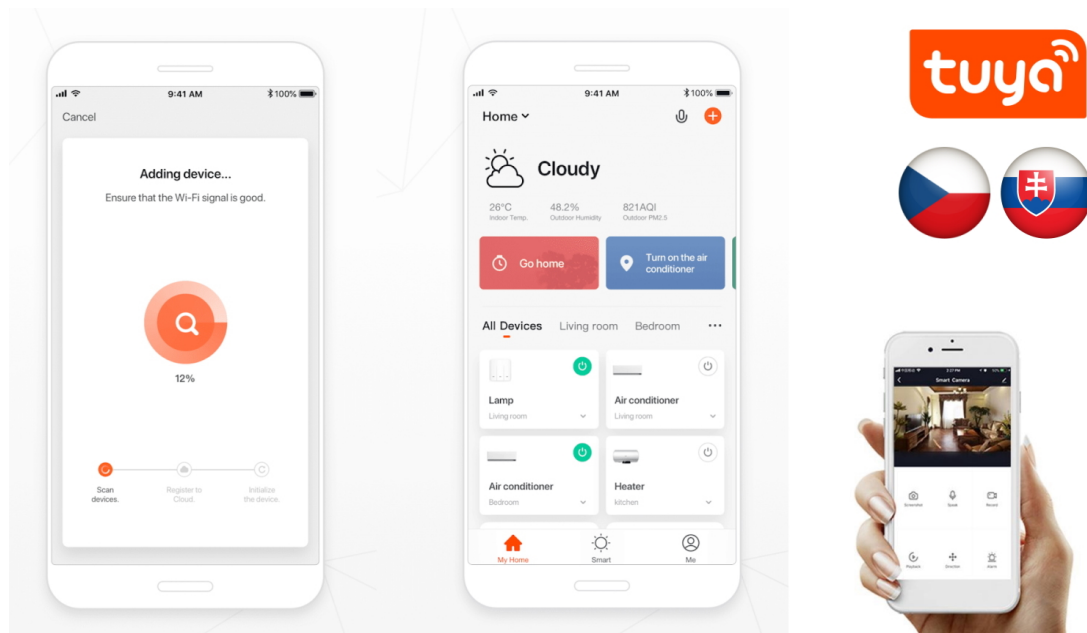

IMMAX NEO LITE SMART VNITŘNÍ ZÁSUVKA V2 TYP E 3KS

Cena celkem:	758 Kč
	(bez DPH: 626 Kč)
Běžná cena:	833 Kč
Ušetříte:	76 Kč
Kód zboží:	DAZIMM1031
Part No.:	07762C
Záruka:	24 měs.
Stav:	Nové zboží

Popis

IMMAX NEO LITE Smart vnitřní zásuvka v2 typ E 3 ks

Chytrá Wi-Fi zásuvka je navržena k **ovládání elektrických spotřebičů** odkudkoliv přes internet. Můžete tak automatizovat zapínání spotřebičů či sledovat **spotřebu energie**. Zásuvku lze ovládat skrze bezplatnou aplikaci **IMMAX NEO PRO**, která je kompatibilní se systémy **TUYA**, SmartThings, Lidl a podporuje hlasové ovládání pomocí Google Assistant, Amazon Alexa a Apple Siri.

Balení obsahuje **3 chytré zásuvky**.

ZÁKLADNÍ SPECIFIKACE

Počet zástrček: 1

Frekvenční rozsah: 2400–2483,5 MHz

Napájecí napětí: 230 V / 16 A

Max. výkon: 3680 W

Hlasová podpora: Google Assistant, Amazon Alexa, Apple Siri

Rozměry: 75 × 55 × 55 mm

Barva: bílá