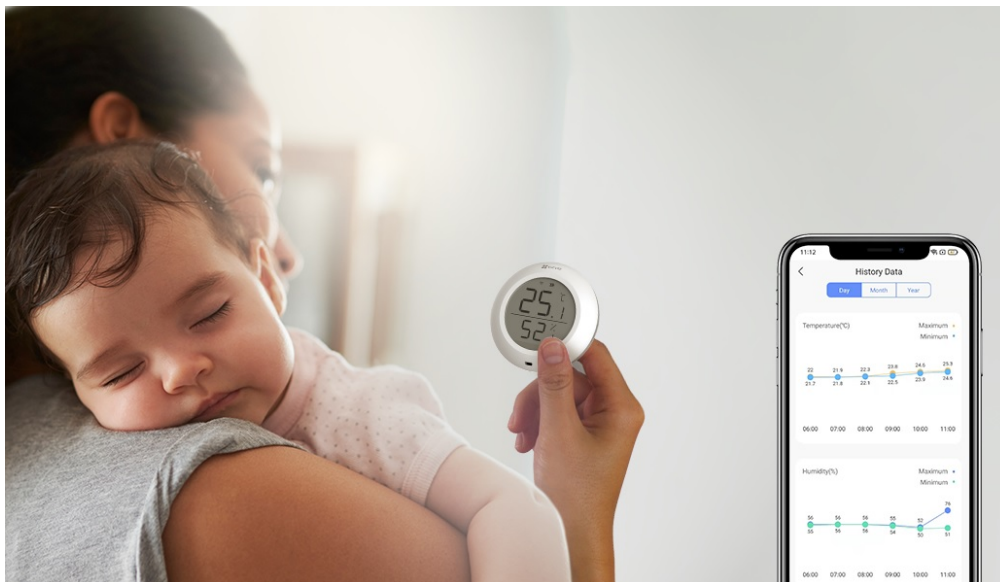

### EZVIZ T51C - chytrý snímač teploty a vlhkosti do každé domácnosti

**Chytrý senzor EZVIZ T51C** pro snímání teploty a vlhkosti v místnosti. Zvláště v sezóně alergií je potřeba **udržovat v interiéru potřebnou teplotu a vlhkost vzduchu** na potřebné úrovni, aby se předešlo potížím s dýcháním nebo podráždění kůže. **Model EZVIZ T51C** v sobě integruje teploměr i vlhkoměr a skrze jednoduchý displej můžete snadno sledovat stav ve vaší domácnosti. Zároveň vás upozorní při náhlé změně parametrů nebo špatně nastavenému rozsahu hodnot - jednoduše pomocí **mobilní aplikace EZVIZ**. Díky kompaktní a lehké konstrukci můžete senzor umístit kdekoli.

Je určen pro využití ve vnitřních prostorách a všude tam, kde chcete znát míru vlhkosti a teplo – ať už jde o **kuchyň, koupelnu, dětský pokoj** nebo třeba komoru. **Energeticky úsporný provoz** zajistí dlouhou výdrž a životnost baterie. Po **připojení k domácí bráně EZVIZ** můžete sledovat hodnoty v reálném čase, případně ještě před příchodem domů.

### EZVIZ T51C

Chytrý senzor disponuje **1,8" displejem** pro přehledné zobrazení aktuální **teploty a vlhkosti vzduchu** v místnosti. Po propojení s chytrou bránou EZVIZ H3 (není součástí) je možné v mobilní aplikaci kdykoliv sledovat všechny údaje, nastavit upozornění při překročení zadaných hodnot nebo vytvořit úplně nový scénář zahrnující další chytrá zařízení. Napájení má na starost jedna baterie typu CR2450, která udrží senzor **v provozu až 1 rok**. Díky integrovanému stojánku a přiložené lepicí pásce ho lze umístit kamkoliv na vodorovný či svislý povrch.

---

Zigbee představuje alternativní protokol k Wi-Fi, jehož hlavní výhodou je **nízká spotřeba energie**. Díky tomu mohou malé bezdrátové snímače fungovat až několik let na jedinou baterii.

---