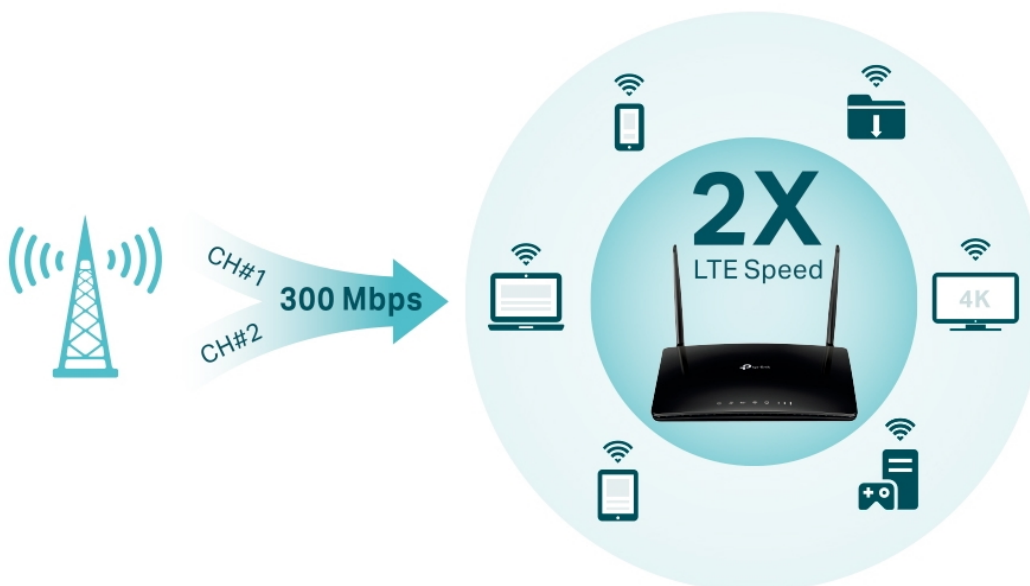

Router poskytuje **čtyři gigabitové porty** a tím i spolehlivé kabelové připojení pro zařízení náročná na šířku pásma, jako jsou například herní konzole. Dvě oddělené bezdrátové sítě využívající pásma **2,4 GHz** a **5 GHz** poskytují optimalizovaný výkon **až 1167 Mb/s** a minimalizují vzájemné rušení signálu. Dvě externí LTE antény a nejnovější bezdrátové technologie vám umožní užívat si stabilní a efektivní připojení.

- **Pokročilý 4G+ router** - podporuje 4G+ Cat6 pro zvýšení datové rychlosti až na 300 Mbps.
- **Zapojte SIM kartu a hrajte** - není potřeba žádná konfigurace, kompatibilita SIM karet ve více než 100 zemích je zajištěna léty praktických testů.
- **Podpora MU-MIMO** - simultánní datové toky zvyšují propustnost Wi-Fi a efektivitu sítě.
- **Podporuje TP-Link OneMesh** - spolupracuje s produkty TP-Link OneMesh a vytváří flexibilní a nákladově efektivní síť Mesh.
- **Lepší signál pro připojení všude** - vychutnejte si stabilní a efektivní připojení ke každému zařízení díky dvěma externím odnímatelným LTE anténám.
- **Plně gigabitové porty** - poskytují spolehlivé kabelové připojení pro zařízení náročná na šířku pásma, jako jsou herní konzole a IPTV.
- **Režim Wi-Fi Router** - zapojte ethernetový kabel do portu LAN/WAN pro flexibilní přístup jako záložní možnost,

pokud nemůžete získat připojení 4G.

- **Snadné nastavení a správa** - nastavte Archer MR500 během několika minut díky jeho intuitivnímu webovému rozhraní a výkonné aplikaci Tether.

ZÁKLADNÍ SPECIFIKACE

Standard: IEEE 802.11a/b/g/n/ac, 4G LTE, 3G mobilní síť

Rychlost datového přenosu: 867 Mbit/s 5 GHz, 300 Mbit/s 2,4 GHz

Anténa: 2x externí 4G LTE anténa

Porty: 3x RJ-45 LAN, 1x RJ-45 LAN/WAN, 1x nano SIM slot

Frekvenční pásmo: 2,4 GHz a 5 GHz

Zabezpečení: 64/128-bit WEP, WPA/WPA2 Personal, WPA/WPA2 Enterprise