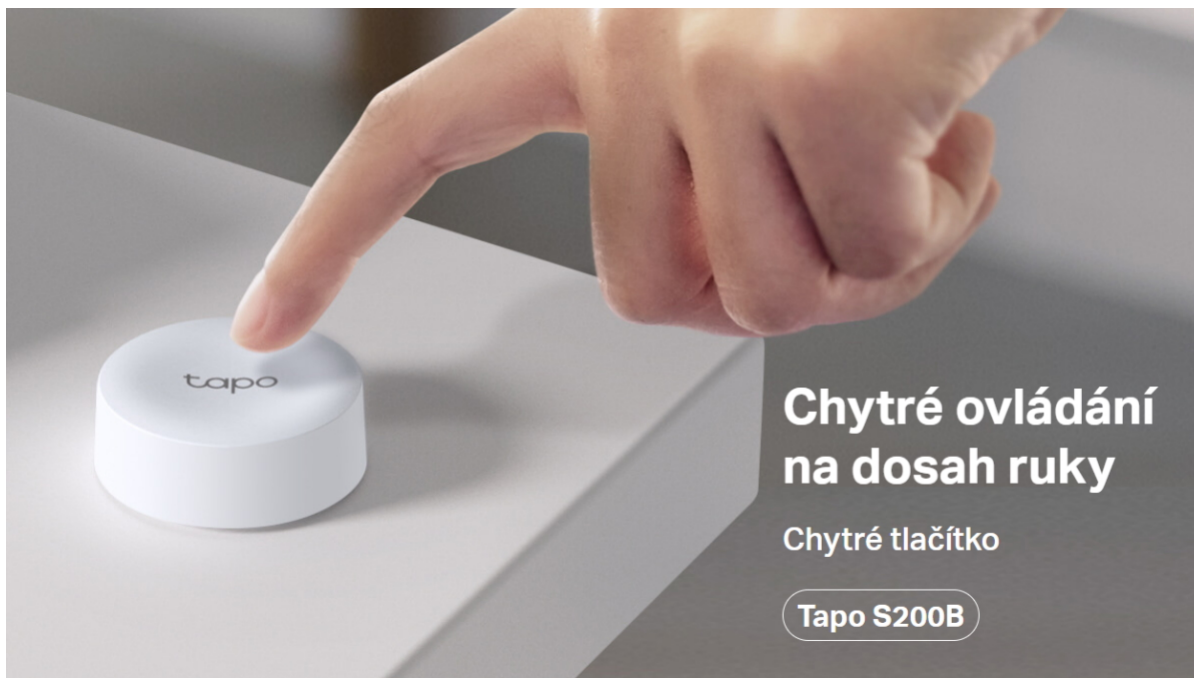

TP-Link Tapo S200B

Chytré tlačítko - Chytré ovládání na dosah ruky. Je vyžadován Tapo Smart Hub (H100).

- **Chytré tlačítko** - Ovládejte a nastavujte různá světla, elektroniku a další chytrá zařízení Tapo pomocí tlačítka.
- **Nastavitelné akce** - Jedno klepnutí, dvojitě klepnutí a otočení umožňují aktivovat několik akcí jediným tlačítkem.
- **Alarm na jedno kliknutí** - Členové rodiny si mohou díky tomuto zařízení zavolat pomoc v případě nouze.
- **Ovládání z více míst** - Ovládejte elektrická příslušenství z několika různých míst pomocí chytrých tlačítek Tapo.
- **Dlouhá životnost baterie** - Baterie vydrží déle než rok.

Chytré ovládání jedním kliknutím

Neobtěžujte se otevíráním aplikace nebo voláním na hlasového asistenta. Stačí kliknout na tlačítko a užít si rychlejší a jednodušší způsob ovládání chytrých světel. Umístěte dvě nebo více tlačítek na různá místa, aby bylo ovládání osvětlení vždy na dosah.

Ovládejte celý domov jedním tlačítkem

Spárujte všechna svá světla Tapo a zařízení pomocí jediného tlačítka pro jednoduché a praktické ovládání. Když jste na cestách, aktivujte režim Pryč jedním kliknutím a vypněte všechna připojená zařízení.

Dotek bezpečnosti

Nouzová pomoc je vzdálená pouhým kliknutím. Nainstalujte tlačítko Tapo Smart Button v blízkosti vany, toalety nebo postele, aby byl přístup vždy na dosah.

Váš nový chytrý zvonek

Sestavte si svůj systém chytrého zvonku instalací tlačítka Tapo Smart Button na dveře a spárováním se Smart Hub. Ztlumte a zapněte oznámení rychlým stisknutím tlačítka na rozbočovači.