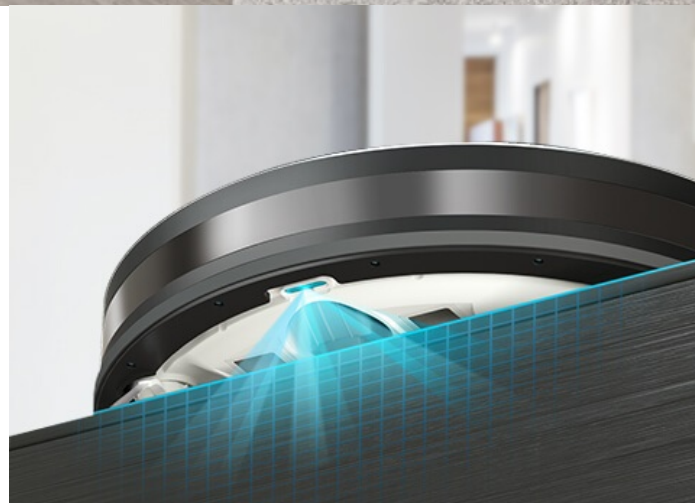

### TP-Link Tapo RV10 Plus - pro vysávání a vytírání v jednom

**Robotický vysavač TP-Link Tapo RV10 Plus** pro vysávání a vytírání, se kterým uklidíte rychle a bez námahy. **Sáček na prach o objemu 4 litry** se po dokončení úklidu automaticky vyprázdní a vy máte klid až 70 dní, kdy si nemusíte špinit ruce. **Disponuje 4 režimy sání**, takže se přizpůsobí různým druhům úklidu. Pracuje tiše, rychle nebo se do úklidu pustí s maximální možnou silou. Díky funkci plánování dráhy máte jistotu, že nevynechá žádné důležité místo.

Pro optimální orientaci v prostoru disponuje řadou senzorů. Díky **nízké konstrukci** se dostane i do hůře dostupných míst a spolehlivě vysaje i pod křeslem nebo domácí knihovnou. Jednoduché nastavení a ovládání zvládnete pomocí **aplikace Tapo**. Součástí vysavače je rovněž praktický mop, který je ideální na čištění a vytírání podlah. Při přechodu na koberec navíc sám automaticky zvýší výkon, aby bylo zajištěno patřičné hloubkové čištění. **HEPA filtr zachytí 99.9 % alergenů** pro dokonale čistou domácnost.