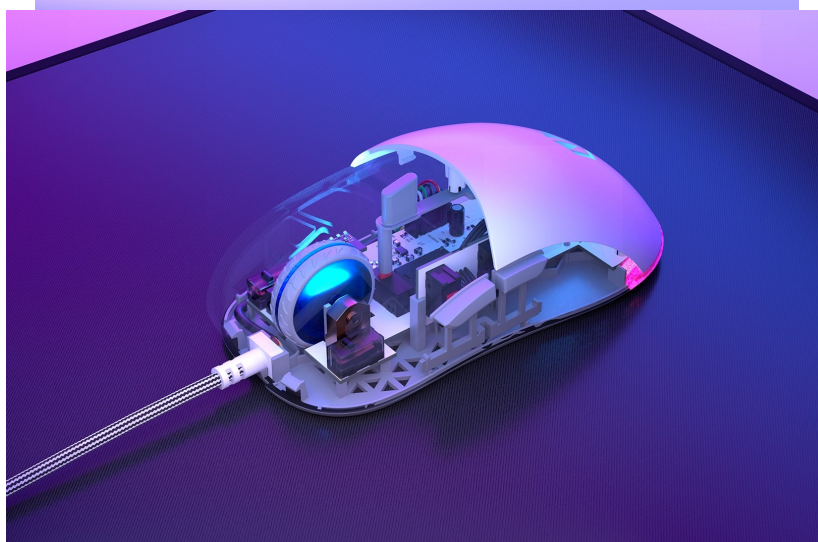

Myš Endorfy GEM - zaberte v každé herní výzvě

Herní myš Endorfy GEM se s lehkostí vypořádá s každou akcí. Výkonný **optický snímač Pixart PMW3325** reaguje svižně a plynule na každý příkaz a pohyb. Díky rozlišení **400 až 8000 dpi** proskáče tabulkami, texty a zvládne také náročné herní situace - od dokonale přesného zacílení na terč až po zběsilé akční přestřelky.

Kompaktní a lehká konstrukce dosahující **hmotnosti pouhých 67 g** podporuje pevné uchopení a komfortní manipulaci. Herní myš Endorfy GEM je osazena **mikrospínači Kailh GM 4.0**, které jsou navrženy pro nepřetržitě a dlouhotrvající klikání a ničení bossů. Pro připojení slouží dlouhý kabel zakončený **konektorem USB**. Díky tomu je zprovoznění **myši Endorfy GEM** otázkou okamžiku.

Endorfy GEM

Lehká herní myš disponující **6 programovatelnými tlačítky** a vysoce přesným **optickým senzorem Pixart PMW3325** s rozlišením **až 8000 dpi**. Textura bočních stran zajišťuje pevnější uchopení myši a tím zlepšuje celkovou ovladatelnost. Herní design doplňuje **adresovatelné RGB podsvícení**. Kvalitní spínače **Kailh GM 4.0** vydrží více než **60 milionů kliků**. Připojení je realizováno skrze opletený **USB kabel** o délce 1,8 m.