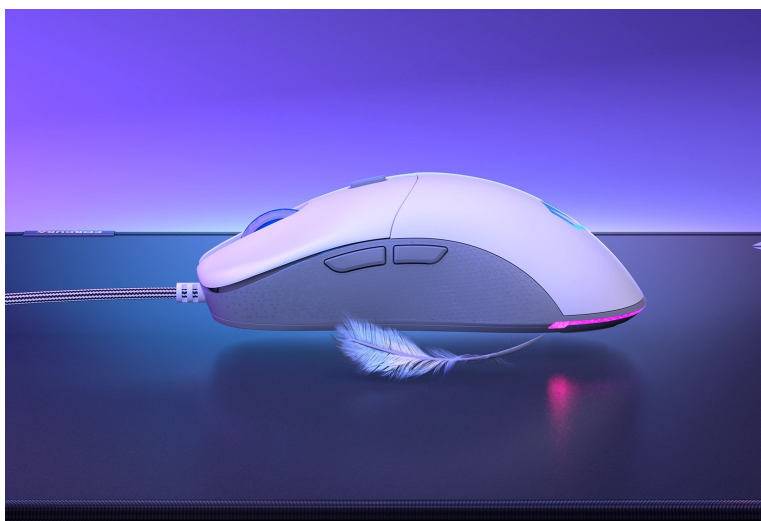

Myš Endorfy GEM - zaberte v každé herní výzvě

Herní myš Endorfy GEM se s lehkostí vypořádá s každou akcí. Výkonný **optický snímač Pixart PMW3325** reaguje svižně a plynule na každý příkaz a pohyb. Díky rozlišení **400 až 8000 dpi** proskáče tabulkami, texty a zvládne také náročné herní situace - od dokonale přesného zacílení na terč až po zběsilé akční přestřelky.

Kompaktní a lehká konstrukce dosahující **hmotnosti pouhých 67 g** podporuje pevné uchopení a komfortní manipulaci. Herní myš Endorfy GEM je osazena **mikrospínači Kailh GM 4.0**, které jsou navrženy pro nepřetržitě a dlouhotrvající klikání a ničení bossů. Pro připojení slouží dlouhý kabel zakončený **konektorem USB**. Díky tomu je zprovoznění **myši Endorfy GEM** otázkou okamžiku.

Endorfy GEM

Lehká herní myš disponující **6 programovatelnými tlačítky** a vysoce přesným **optickým senzorem Pixart PMW3325** s rozlišením **až 8000 dpi**. Textura bočních stran zajišťuje pevnější uchopení myši a tím zlepšuje celkovou ovladatelnost. Herní design doplňuje **adresovatelné RGB podsvícení**. Kvalitní spínače **Kailh GM 4.0** vydrží více než **60 milionů kliků**. Připojení je realizováno skrze opletený **USB kabel** o délce 1,8 m.