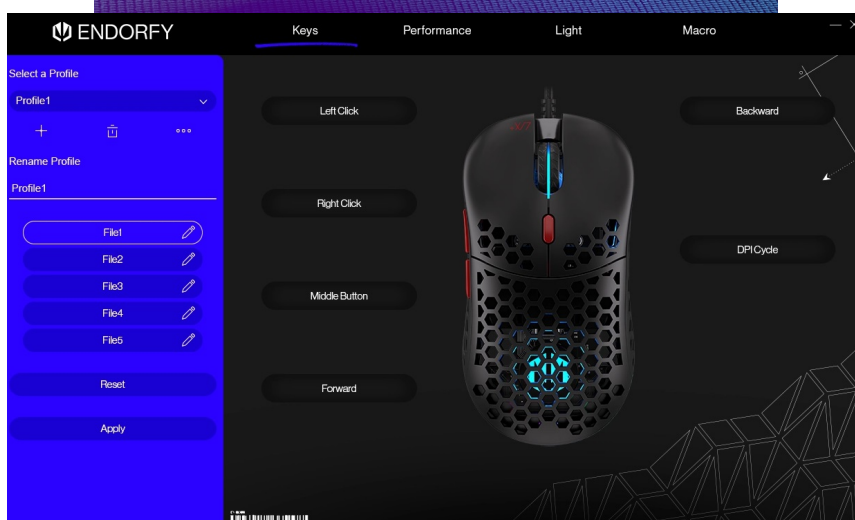

Herní drátová myš Endorfy LIX Plus je tady, aby přinesla rychlost a přesnost do vašeho hraní. Navíc se **mimořádně lehká** a svým designem dokonale padne do ruky, takže se můžete pustit do každé výzvy. **Mikrospínače Kailh GM 8.0** vydrží i dlouhotrvající zátěž, jsou mimořádně citlivé a reagují svižně při každé stisknutí. Váš soupeř tak nemá ani zlomek času na to, aby vymyslel plán B.

Životnost 80 milionů kliknutí z ní dělá opravdového herního maratonce. **Voštinová struktura** podporuje nízkou hmotnost a také zabraňuje pocení vaší ruky v parných dnech. Barevné podsvícení dodá ještě pár bodů k celkovému stylu. Pro perfektní vyladění parametrů vám poslouží přídatný **software**. S ním máte pod kontrolou citlivost, **podsvícení, makra** a další funkce.

Endorfy LIX Plus

Ultralehká herní myš disponující **6 programovatelnými tlačítky** a vysoce přesným **optickým senzorem Pixart**

PMW3370 s rozlišením **až 19000 dpi**. Herní design doplňuje **adresovatelné RGB podsvícení**. Kvalitní spínače **Khail GM 8.0** vydrží více než **80 milionů kliků**. Připojení je realizováno skrze opletený **USB kabel** o délce 1,8 m.

Barva: černá