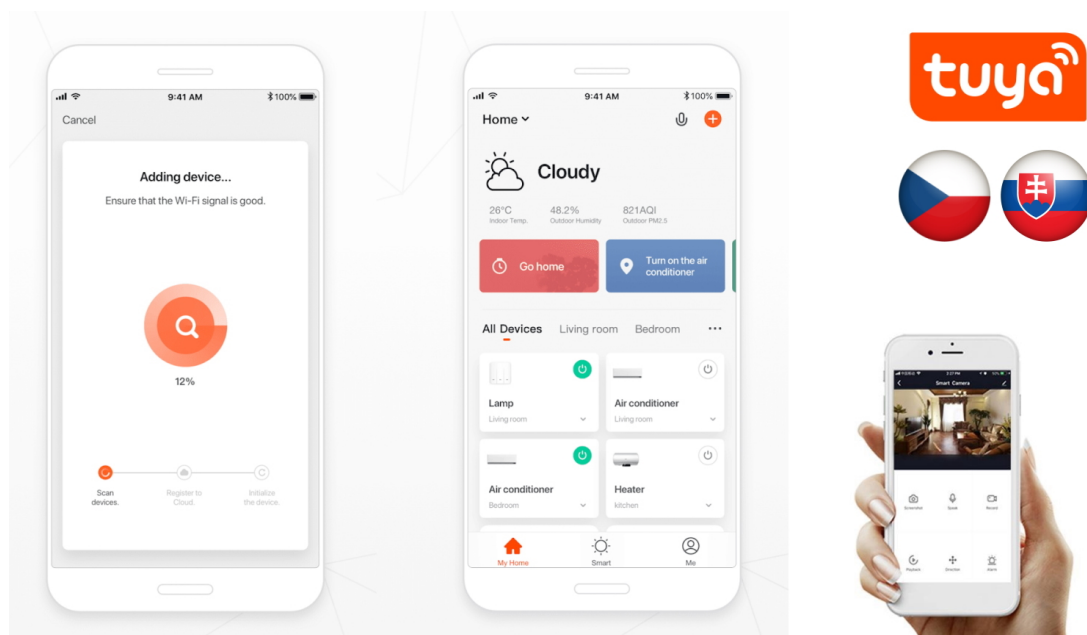

IMMAX NEO FINO 60+80CM 93W ZLATÉ

Cena celkem:	8 999 Kč
	(bez DPH: 7 437 Kč)
Běžná cena:	9 899 Kč
Ušetříte:	900 Kč
Kód zboží:	OSVIMM1243
Part No.:	07159-G80-60
Záruka:	36 měs.
Stav:	Nové zboží

Popis

IMMAX NEO FINO 60 + 80 cm 93 W

Designové LED závěsné stropní svítidlo ideální např. pro osvětlení jídelního stolu. Svítidlo lze propojit s chytrou bránou **IMMAX NEO** a ovládat tak celou síť domácích světelných zdrojů skrze dálkový ovladač či aplikaci v mobilním telefonu. Dálkový ovladač **Zigbee 3.0** je součástí balení. Systém je **kompatibilní s iOS, Android, Amazon Alexa, Apple Siri, Google Assistant, Tuya, Philips HUE či Somfy.**

ZÁKLADNÍ SPECIFIKACE

Příkon: 93 W

Světelný tok: 6975 lm

Barevná teplota: 2700–6500 K

Index podání barev: <86

Stmívání: ano

Minimální životnost: 50000 hodin

Materiál: kov + plast

Vstupní napětí: AC 220–230 V

Rozměry:

1. kruh: 800 × 800 mm