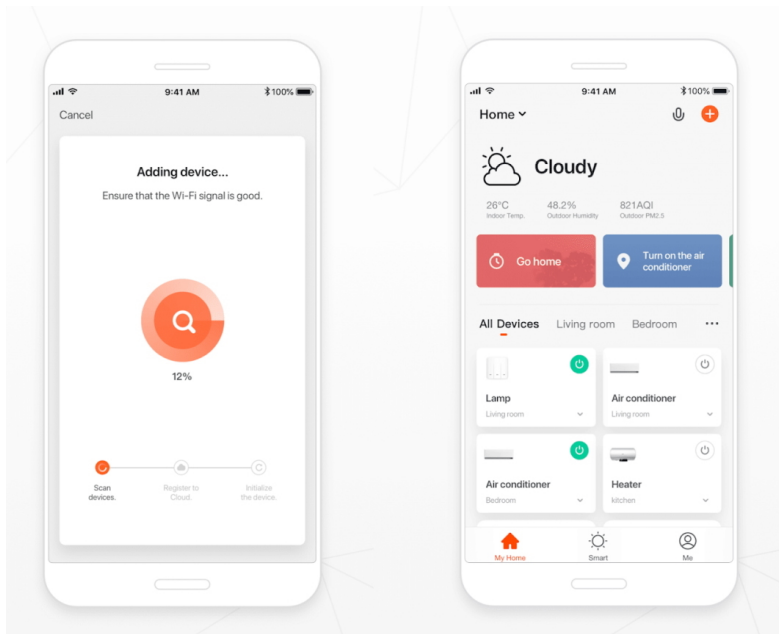

IMMAX NEO FINO 80CM 60W ČERNÉ

Cena celkem:	5 490 Kč
	(bez DPH: 4 537 Kč)
Běžná cena:	6 039 Kč
Ušetříte:	549 Kč
Kód zboží:	OSVIMM1240
Part No.:	07158-B80
Záruka:	36 měs.
Stav:	Nové zboží

Popis

IMMAX NEO FINO 80 cm 60 W

Designové LED závěsné stropní svítidlo ideální např. pro osvětlení jídelního stolu. Svítidlo lze propojit s chytrou bránou **IMMAX NEO** a ovládat tak celou síť domácích světelných zdrojů skrze dálkový ovladač či aplikaci v mobilním telefonu. Dálkový ovladač **Zigbee 3.0** je součástí balení. Systém je **kompatibilní s iOS, Android, Amazon Alexa, Apple Siri, Google Assistant, Tuya, Philips HUE či Somfy.**

ZÁKLADNÍ SPECIFIKACE

Příkon: 60 W

Světelný tok: 4200 lm

Barevná teplota: 2700–6500 K

Index podání barev: <86

Stmívání: ano

Minimální životnost: 50000 hodin

Materiál: kov + plast

Vstupní napětí: AC 220–230 V

Rozměry: 800 × 800 mm

Délka závěsu: max. 1000 mm