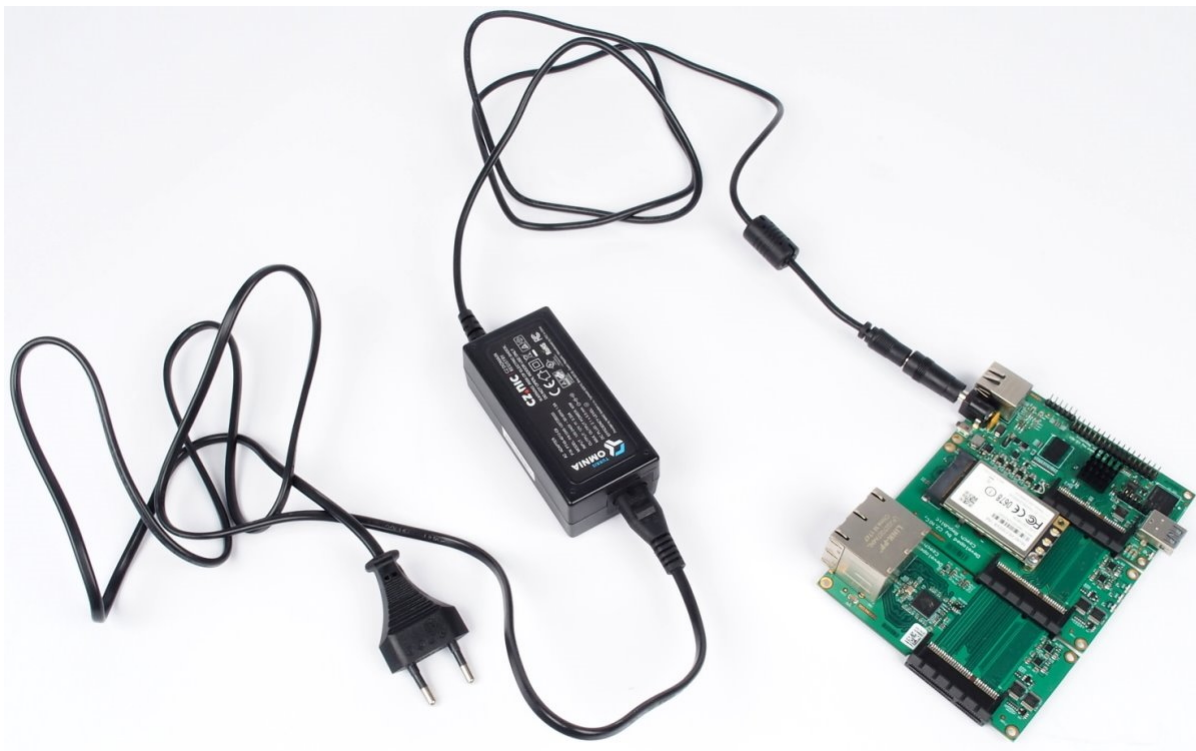

TURRIS OMNIA NAPÁJECÍ ADAPTÉR 40W

Cena celkem:	388 Kč (bez DPH: 320 Kč)
Běžná cena:	427 Kč
Ušetříte:	39 Kč
Kód zboží:	NARCZP0001
Part No.:	RTROM01-PT45-4012-C8
Záruka:	26 měs.
Stav:	Nové zboží

Popis

Turris Omnia napájecí adaptér 40 W

Náhradní napájecí adaptér se standardním **5,5 x 2,1 mm konektorem**. Je vhodný nejen **pro zařízení Turris Omnia**, ale díky výstupnímu napětí DC 12 V také pro LED pásy. Výkon zdroje je až **40 W** a maximální výstupní proud je 3,33 A.

Adaptér je dodáván bez AC kabelu. Jedná se o 2pin kabel 230V

ZÁKLADNÍ SPECIFIKACE

Výkon: 40 W

Vstupní napětí: 100-240 V

Výstupní napětí: 12 V

Proud: max. 3,33 A

Velikost konektoru: 5,5 x 2,1 mm

Barva: černá