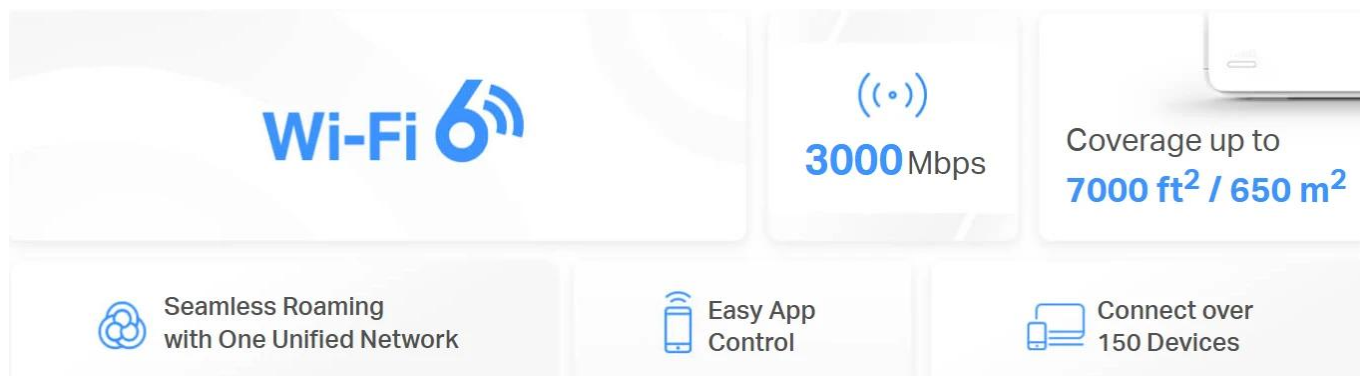

#### Dvoupásmová Wi-Fi 6 síť s rychlostí až 3 000 Mb/s

Vyzbrojena technologií Wi-Fi 6 jednotka Halo H80X zlepšuje prakticky každý aspekt vaší sítě: rychlost, efektivitu i kapacitu. Poskytuje rychlost 2 402 Mb/s v pásmu 5 GHz a 574 Mb/s v pásmu 2,4 GHz.