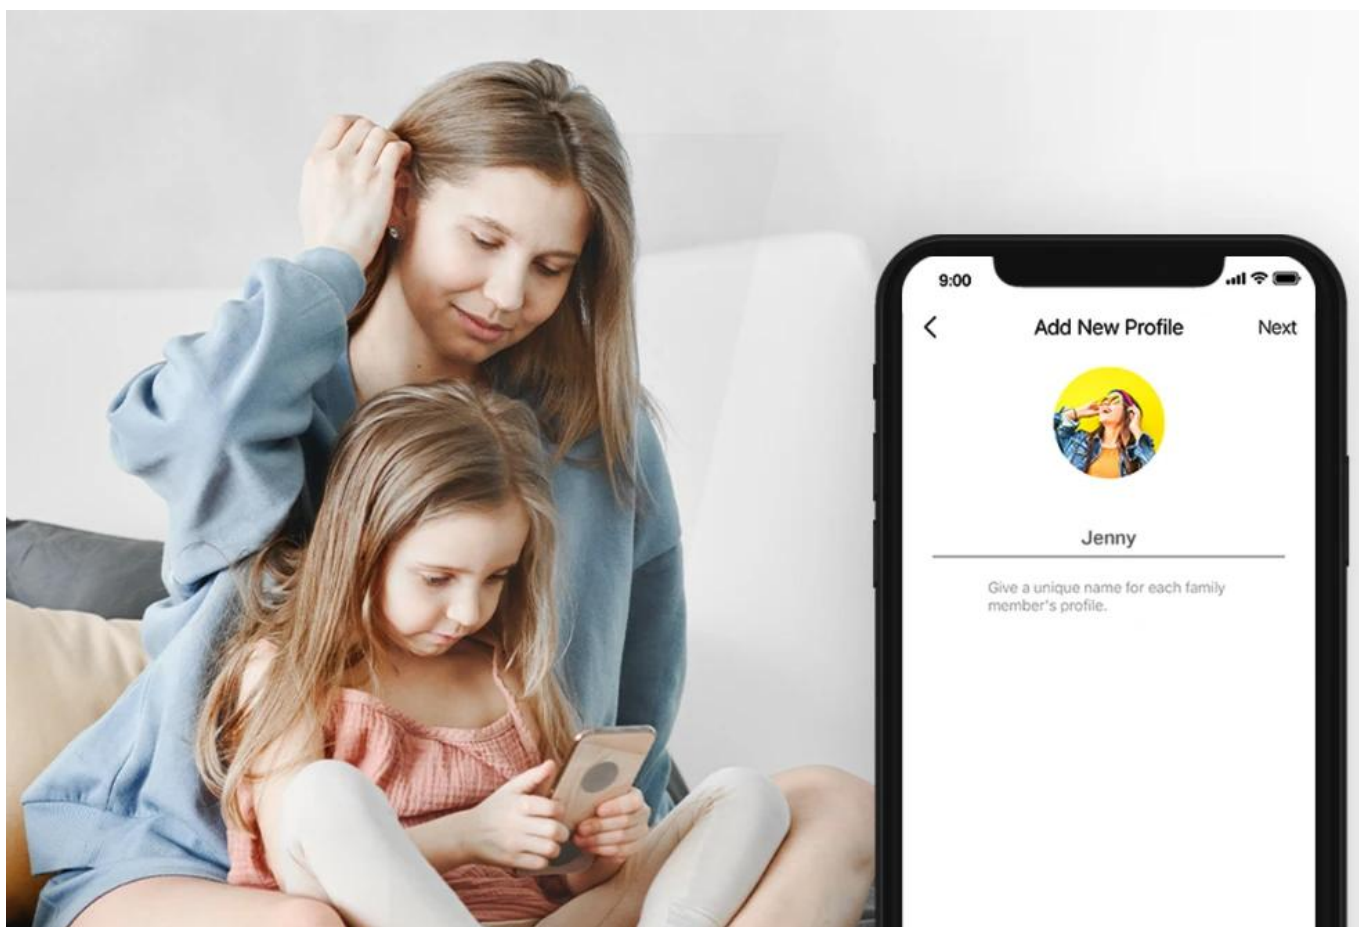

## Rodičovská kontrola

Mějte pod kontrolou obsah, který děti sledují na internetu, a vytvořte jim bezpečné online prostředí.

- **Tvorba uživatelských profilů** - Vytvořte profil pro každého člena rodiny a přiřadte mu zařízení
- **Omezení času stráveného na internetu** - Nastavte denní limity pro zdravé návyky v online prostředí
- **Blokování nevhodných webových stránek** - Kontrolujte a blokujte nevhodné stránky
- **Pozastavení připojení k internetu** - Odpojte členy rodiny od internetu pro odpočinek od virtuálního světa