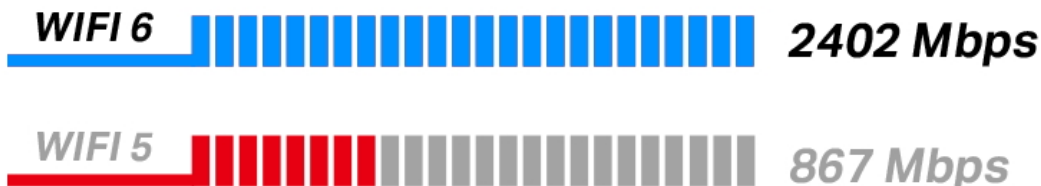

Duální bezdrátová karta do PCIe slotu s přenosovou rychlostí **až 2402 Mb/s (5 GHz) + 574 Mb/s (2,4 GHz)**. Je plně kompatibilní se všemi bezdrátovými produkty standardů **802.11a/b/g/n/ac/ax**. Karta podporuje **Bluetooth 5.2** přenos a je dodávána se 2 externími anténami, které lze v případě potřeby vyměnit za jiné s větším ziskem. Bezdrátová komunikace je chráněná šifrováním **64/128 bit WEP, WPA/WAP2/WPA3, WPA-PSK/WPA2-PSK a 802.1x**, aby vaše data zůstala zabezpečena.

- **Bezkonkurenční rychlost Wi-Fi 6** - Překonává gigabitovou bariéru rychlostí až 2402 Mb/s (5 GHz) + 574 Mb/s (2,4 GHz).
- **Plynulejší uživatelský zážitek** - O 75 % nižší latence zajišťuje hraní her s ultra rychlou odezvou, nepřerušované videochatování a plynulé živé streamování.
- **Spolehlivá připojení** - Čipová sada Intel Wi-Fi 6 poskytuje rychlejší a čistější Wi-Fi připojení, které plně odemyká možnosti vašeho Wi-Fi 6 routeru.
- **Širší pokrytí signálem** - Připojte se k Wi-Fi síti na více místech v domě díky dvěma anténám s vysokým ziskem, které zaručují větší pokrytí a zvýšenou stabilitu.
- **Bluetooth 5.2** - Nejnovější technologie Bluetooth dosahuje vyšších rychlostí a většího pokrytí než předchozí verze.
- **Vylepšené zabezpečení** - Nejnovější vylepšený standard zabezpečení WPA3 poskytuje zvýšenou ochranu osobních hesel.
- **Perfektní zpracování** - Speciální chladič a zclacení zajišťují vyšší stabilitu a spolehlivost i na velmi teplých místech.
- **Zpětná kompatibilita** - Plná podpora zařízeními standardu 802.11ac/a/b/g/n.