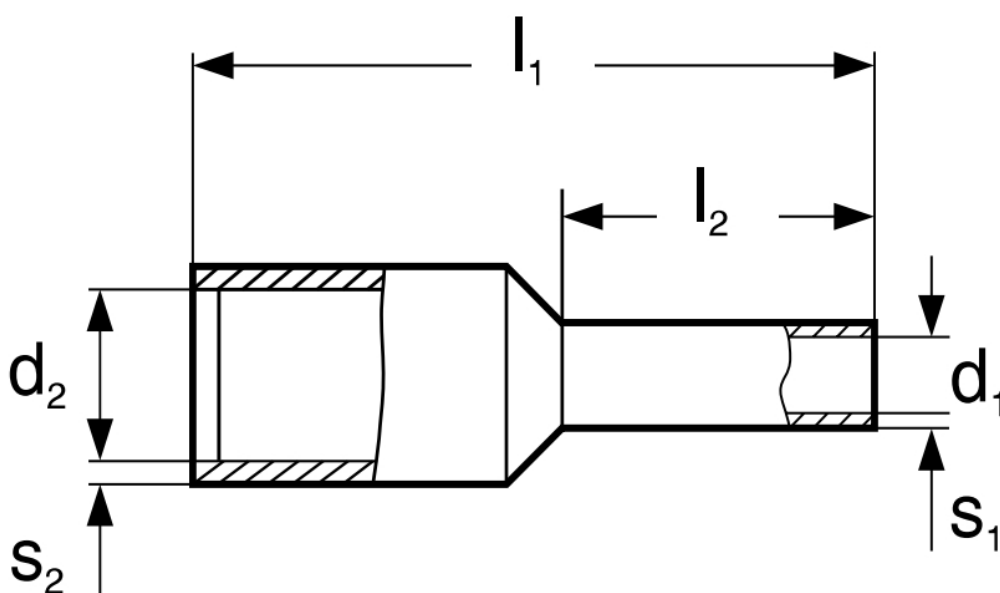

Lisovací dutinka **DI 6-12** s izolací, dle DIN 46228 pro Cu laněné vodiče (nelze použít pro plné vodiče).

ZÁKLADNÍ SPECIFIKACE

Jmenovitý průřez: 6 mm²

Délka pouzdra: 12 mm

Izolační materiál: polypropylen

Materiál: měď

Povrch: cínovaný

Barva: černá

Označení	Průřez vodiče v mm ²	Rozměry v mm					
		l ₁	l ₂	d ₁	d ₂	s ₁	s ₂
DI 4-10	4	17,0	10,0	2,8	4,8	0,20	0,30
DI 4-12		20,0	12,0	2,8	4,8	0,20	0,30
DI 4-18		26,0	18,0	2,8	4,8	0,20	0,30
DI 6-12	6	20,0	12,0	3,5	6,3	0,20	0,30
DI 6-18		26,0	18,0	3,5	6,3	0,20	0,30
DI 10-12	10	22,0	12,0	4,5	7,6	0,20	0,40
DI 10-18		28,0	18,0	4,5	7,6	0,20	0,40
DI 16-12	16	24,0	12,0	5,8	8,8	0,20	0,40
DI 16-18		28,0	18,0	5,8	8,8	0,20	0,40
