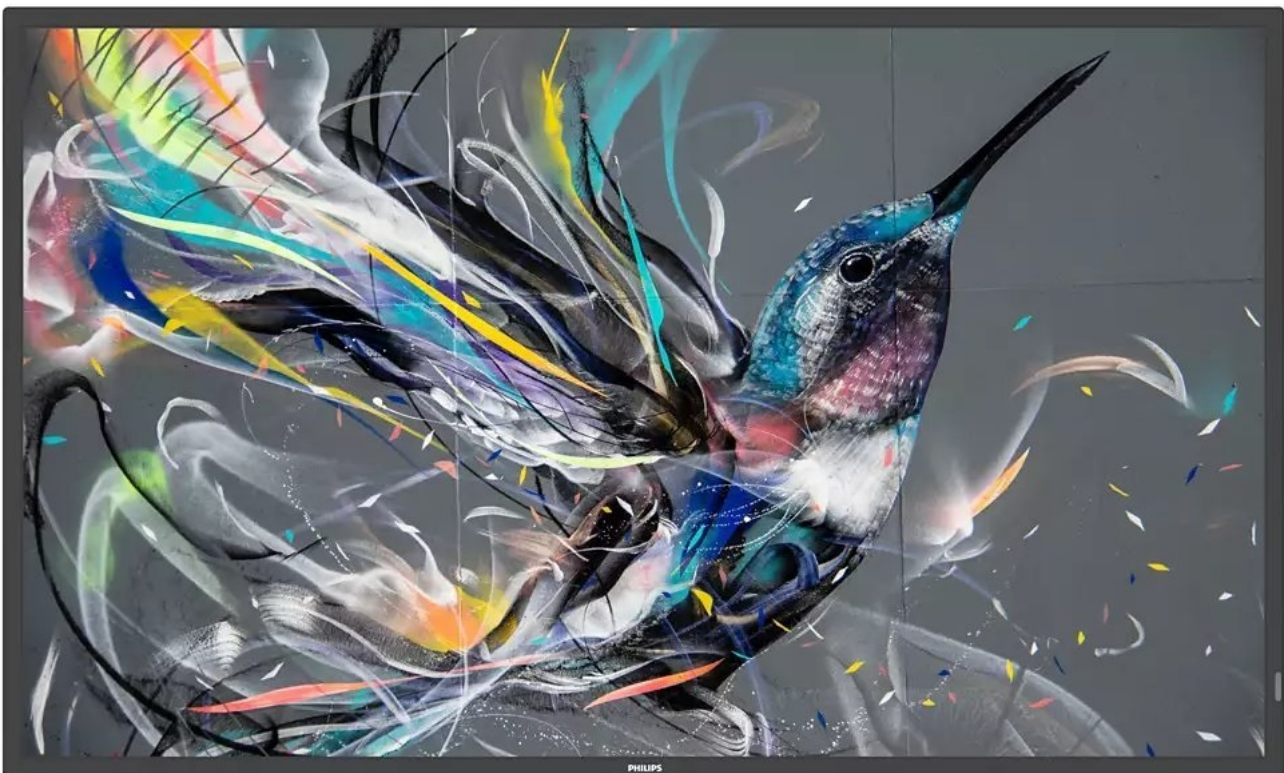

Popis

Philips 43BDL3511Q - 4K displej pro vaše zákazníky

Signage displej Philips 43BDL3511Q pro profesionální prezentaci digitálního obsahu vašim klientům a zákazníkům. Displej se vyznačuje snadnou instalací a **provozem v rámci režimu 18/7**. Efektivní chod a správu displeje zajišťuje **systém CMND & Control**. Skrze připojení LAN navíc můžete displeje propojit do celistvé sítě a ovládat všechny obrazovky. **Funkce FailOver** zajistí automatické přepínání mezi vstupy a tím přehrávání obsahu v každé situaci, i když dojde k výpadku. **Displej Philips 43BDL3511Q** je vybaven **USB rozhraním**, do kterého připojíte USB úložiště a snadno přehrajete uložené video, audio nebo obrázky na **velké ploše 42.5"**.

Integrovaný přehrávač médií vám umožní jednoduše naplánovat přehrávání obsahu a po dokončení se zase přepne do pohotovostního režimu. Sám displej se vyznačuje ultra jemným rozlišením 4K, které vykreslí obsah ostře a do těch nejmenších detailů. **IPS panel** produkuje široké pozorovací úhly a podpoří komfortní sledování ze všech stran. Samozřejmostí je přítomnost **bohaté konektivity** pro flexibilní konektivitu. Součástí je také **dálkové ovládání** pro snadnou

obsahu.

Philips 43BDL3511Q

Panel o velikosti **42,5"** vhodný pro každodenní použití. Nabízí rozlišení **4K Ultra HD** 3840 x 2160 obrazových bodů. Kontrastní poměr činí **1200:1** a svítivost je až **400 cd/m²**. Pozorovací úhly **178° horizontálně i vertikálně** zaručí skvělou viditelnost z jakéhokoliv úhlu. Ozvučení zajišťuje dvojice integrovaných **reproduktorů** s celkovým výkonem **20 W**. Díky své konstrukci je panel schopný provozu **18 hodin denně, 7 dní v týdnu**.

Součástí balení je dálkové ovládání včetně baterií, IR a sériový kabel.

ZÁKLADNÍ SPECIFIKACE

Typ panelu: IPS

Úhlopříčka: 42,5"

Poměr stran: 16:9

Rozlišení: 3840 x 2160

Kontrastní poměr: 1200:1

Doba odezvy: 8 ms