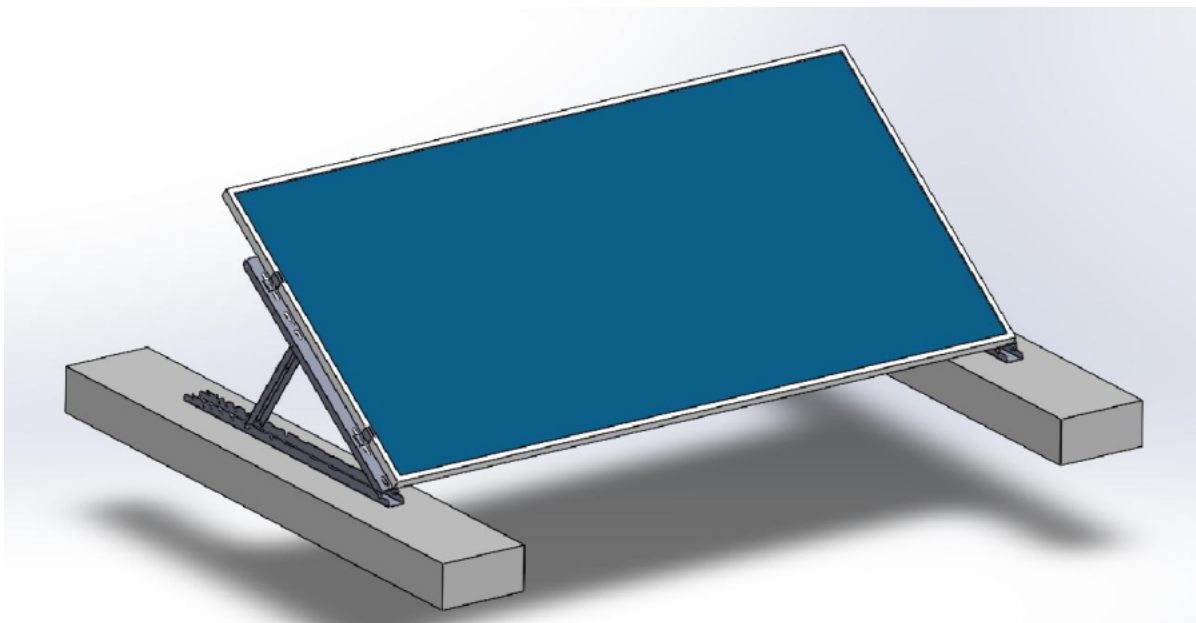

XTEND SOLARMI SCOMP-8SA35

Cena celkem:	7 809 Kč (bez DPH: 6 453 Kč)
Běžná cena:	8 589 Kč
Ušetříte:	781 Kč
Kód zboží:	SOPGWL0332
Part No.:	SCOMP-8SA35
Záruka:	26 měs.
Stav:	Nové zboží

Popis

Xtend Solarmi SCOMP-8SA35

Nastavitelný **systém SC pro instalaci 8 solárních panelů v řadě** na plochou střechu. **Sada tedy obsahuje 9 samotných držáků** s příslušenstvím.

- Určeno pro ploché střechy
- Nastavitelný úhel sklonu (15°, 20°, 25°, 30° nebo 35°)
- Dva způsoby upevnění: zátěžový způsob, nebo uchycení pomocí šroubů
- Lze rozšířit o další lišty SCHL1M-40 (CHL1M1-40) se spojkami SCPL-40

ZÁKLADNÍ SPECIFIKACE

Určení: pro 8x solární panel 35 x 1134 mm (délka panelu je libovolná, doporučeno max. 2279 mm)

Materiál: eloxovaný hliník (6005-T5)

Barva: stříbrná - šedá