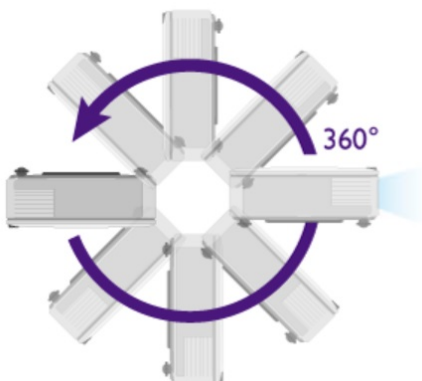

BenQ LU935 je projektor určený pro **konferenční místnosti**, který disponuje laserovým zdrojem světla s dlouhou životností a pokročilými režimy pro prezentace ve firemním prostředí. **Režim infografiky** zajišťuje perfektní zobrazení obrázků a textů. Spolu s **92% pokrytím normy Rec.709** a technologií DLP produkuje syté a zářivé barvy po dlouhou dobu bez snížení kvality.

Široký horizontální i vertikální posun objektivu předejde problémům s instalací a umístěním v prostoru. Konstrukce projektoru **BenQ LU935** zajišťuje ideální těsnění proti vniknutí prachu.

4K HDBT™ Supported

BenQ LU935

Laserový **WUXGA** projektor s rozlišením **1920 x 1200** obrazových bodů nabízí svítivost **6000 ANSI** lumenů, kontrastní poměr **3 000 000:1** a 92 % pokrytí normy **Rec.709** pro mnohem realističtější barvy a věrný obraz. Projektor dokáže vytvořit promítací plochu **o velikosti až 300"** a podporuje také 3D zobrazení. Díky korekci lichoběžníkového zkreslení můžete mít obraz přesně tam, kde potřebujete. Projektor nabízí široké možnosti připojení, včetně **HDBaseT**, které zprostředkuje připojení Full HD videa, audia a ethernetu jedním kabelem, a umožňuje tak ovládání ze vzdálenosti až 100 m. Podporuje také **360° projekci**, promítání obrazu na strop, stěny, podlahu nebo dokonce šikmé plochy, například ve veřejných prostorech. Bezúdržbový provoz a dlouhou životnost projektoru zajistí prachotěsně uzavřená laserová jednotka splňující certifikaci **IP5X**.