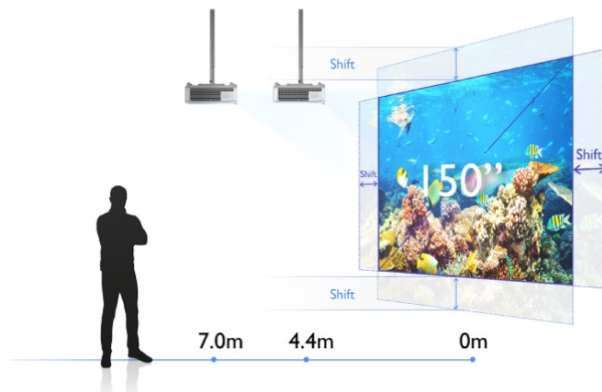

BenQ LU935 je projektor určený pro **konferenční místnosti**, který disponuje laserovým zdrojem světla s dlouhou životností a pokročilými režimy pro prezentace ve firemním prostředí. **Režim infografiky** zajišťuje perfektní zobrazení obrázků a textů. Spolu s **92% pokrytím normy Rec.709** a technologií DLP produkuje syté a zářivé barvy po dlouhou dobu bez snížení kvality.

Široký horizontální i vertikální posun objektivu předejde problémům s instalací a umístěním v prostoru. Konstrukce projektoru **BenQ LU935** zajišťuje ideální těsnění proti vniknutí prachu.

4K HDBT™ Supported

BenQ LU935

Laserový **WUXGA** projektor s rozlišením **1920 x 1200** obrazových bodů nabízí svítivost **6000 ANSI** lumenů, kontrastní poměr **3 000 000:1** a 92 % pokrytí normy **Rec.709** pro mnohem realističtější barvy a věrný obraz. Projektor dokáže vytvořit promítací plochu **o velikosti až 300"** a podporuje také 3D zobrazení. Díky korekci lichoběžníkového zkreslení můžete mít obraz přesně tam, kde potřebujete. Projektor nabízí široké možnosti připojení, včetně **HDBaseT**, které zprostředkuje připojení Full HD videa, audia a ethernetu jedním kabelem, a umožňuje tak ovládání ze vzdálenosti až 100 m. Podporuje také **360° projekci**, promítání obrazu na strop, stěny, podlahu nebo dokonce šikmé plochy, například ve veřejných prostorech. Bezúdržbový provoz a dlouhou životnost projektoru zajistí prachotěsně uzavřená laserová jednotka splňující certifikaci **IP5X**.