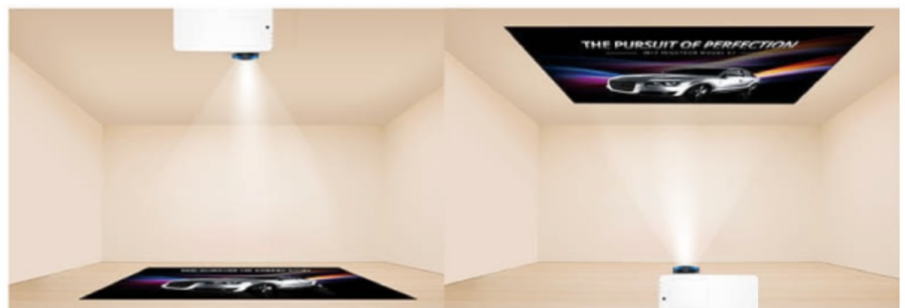

BenQ LU935 je projektor určený pro **konferenční místnosti**, který disponuje laserovým zdrojem světla s dlouhou životností a pokročilými režimy pro prezentace ve firemním prostředí. **Režim infografiky** zajišťuje perfektní zobrazení obrázků a textů. Spolu s **92% pokrytím normy Rec.709** a technologií DLP produkuje syté a zářivé barvy po dlouhou dobu bez snížení kvality.

Režim prezentace je ideální pro běžné prezentace text a tabulek a **video režim** oceníte při přehrávání dynamických videí. **Vysoká svítivost 6000 ANSI lumenů** zajišťuje skvělou viditelnost za všech světelných podmínek.

Široký horizontální i vertikální posun objektivu předejde problémům s instalací a umístěním v prostoru. Konstrukce projektoru **BenQ LU935** zajišťuje ideální těsnění proti vniknutí prachu.

4K HDBT™ Supported

BenQ LU935

Laserový **WUXGA** projektor s rozlišením **1920 x 1200** obrazových bodů nabízí svítivost **6000 ANSI** lumenů, kontrastní poměr **3 000 000:1** a 92 % pokrytí normy **Rec.709** pro mnohem realističtější barvy a věrný obraz. Projektor dokáže vytvořit promítací plochu **o velikosti až 300"** a podporuje také 3D zobrazení. Díky korekci lichoběžníkového zkreslení můžete mít obraz přesně tam, kde potřebujete. Projektor nabízí široké možnosti připojení, včetně **HDBaseT**, které zprostředkuje připojení Full HD videa, audia a ethernetu jedním kabelem, a umožňuje tak ovládání ze vzdálenosti až 100 m. Podporuje také **360° projekci**, promítání obrazu na strop, stěny, podlahu nebo dokonce šikmé plochy, například ve veřejných prostorech. Bezúdržbový provoz a dlouhou životnost projektoru zajistí prachotěsně uzavřená laserová jednotka splňující certifikaci **IP5X**.