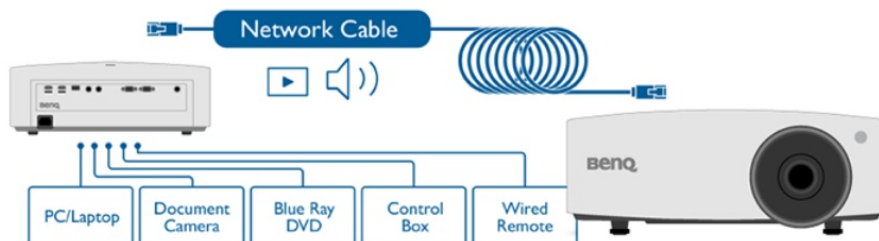

BenQ LU935 je projektor určený pro **konferenční místnosti**, který disponuje laserovým zdrojem světla s dlouhou životností a pokročilými režimy pro prezentace ve firemním prostředí. **Režim infografiky** zajišťuje perfektní zobrazení obrázků a textů. Spolu s **92% pokrytím normy Rec.709** a technologií DLP produkuje syté a zářivé barvy po dlouhou dobu bez snížení kvality.

Široký horizontální i vertikální posun objektivu předejde problémům s instalací a umístěním v prostoru. Konstrukce projektoru **BenQ LU935** zajišťuje ideální těsnění proti vniknutí prachu.

4K HDBT™ Supported

BenQ LU935

Laserový **WUXGA** projektor s rozlišením **1920 x 1200** obrazových bodů nabízí svítivost **6000 ANSI** lumenů, kontrastní poměr **3 000 000:1** a 92 % pokrytí normy **Rec.709** pro mnohem realističtější barvy a věrný obraz. Projektor dokáže vytvořit promítací plochu **o velikosti až 300"** a podporuje také 3D zobrazení. Díky korekci lichoběžníkového zkreslení můžete mít obraz přesně tam, kde potřebujete. Projektor nabízí široké možnosti připojení, včetně **HDBaseT**, které zprostředkuje připojení Full HD videa, audia a ethernetu jedním kabelem, a umožňuje tak ovládání ze vzdálenosti až 100 m. Podporuje také **360° projekci**, promítání obrazu na strop, stěny, podlahu nebo dokonce šikmé plochy, například ve veřejných prostorech. Bezúdržbový provoz a dlouhou životnost projektoru zajistí prachotěsně uzavřená laserová jednotka splňující certifikaci **IP5X**.

Součástí balení je HDMI kabel a dálkový ovladač (včetně baterií).

ZÁKLADNÍ SPECIFIKACE

Technologie projektoru: DLP

Rozlišení: 1920 x 1200 px

Jas: 6000 ANSI lumenů

Kontrastní poměr: 3000000:1

Rozhraní: 2x HDMI, 1x VGA vstup, 1x VGA výstup, 1x USB typ A, 1x RJ-45 HDBaseT, 1x RJ-45 LAN, 1x RS-232, 1x audio vstup, 1x audio výstup, 1x 3D Sync vstup, 1x 3D Sync výstup, 1x DC 12V Trigger, 1x konektor pro drátový ovladač