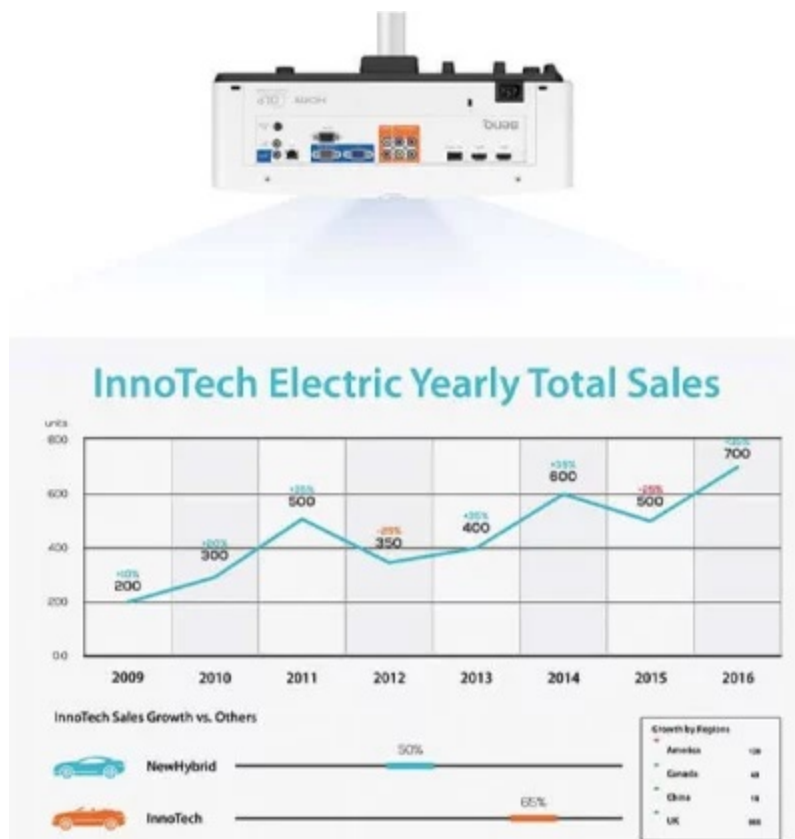

BENQ LU935

Cena celkem:	74 990 Kč (bez DPH: 61 975 Kč)
Běžná cena:	82 489 Kč
Ušetříte:	7 499 Kč
Kód zboží:	PROA7335
Part No.:	9H.JNN77.15E
Záruka:	36 měsíců/12 měs.lampa
Stav:	Nové zboží

Popis

BenQ LU935 - konferenční projektor s vysokou svítivostí

BenQ LU935 je projektor určený pro **konferenční místnosti**, který disponuje laserovým zdrojem světla s dlouhou životností a pokročilými režimy pro prezentace ve firemním prostředí. **Režim infografiky** zajišťuje perfektní zobrazení obrázků a textů. Spolu s **92% pokrytím normy Rec.709** a technologií DLP produkuje syté a zářivé barvy po dlouhou dobu bez snížení kvality.