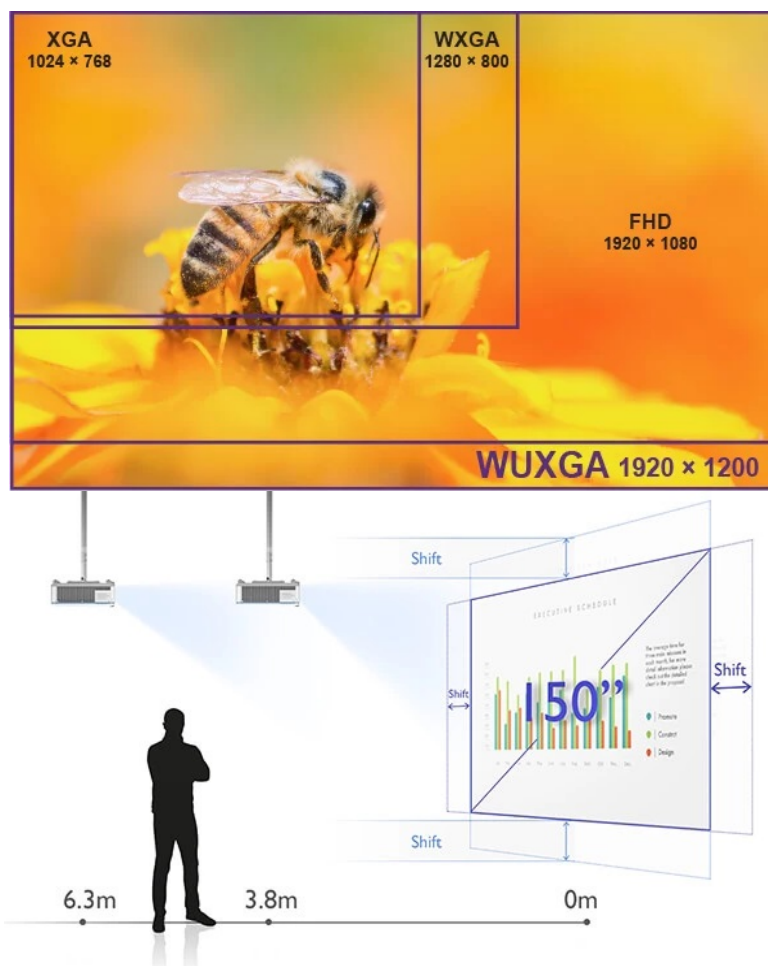

DLP projektor BenQ LU785 poskytuje vysokou kvalitu obrazu pro vaše prezentace ve firemní sféře. **Režim infografiky** potěší všechny moderní uživatele, kteří chtějí představit své nápady a návrhy formou bohaté, ale přehledné infografiky. Tento režim vykreslí texty i grafický obsah jasně a zřetelně. Ve spojení s **96% pokrytí normy Rec.709** produkuje syté a živé barvy. **Projektor BenQ LU785** disponuje **světlostí 6000 ANSI lumenů**, která podporuje komfortní sledování i v osvětlených, středně velkých **místnostech**.

Laserový světelný zdroj s **technologíí BlueCore** se vyznačuje trvalým výkonem bez blednutí barev po **dobu až 20 000 hodin provozu**. **Prachotěsná konstrukce IP5X** chrání citlivé optické komponenty a umožňuje použití v náročnějších podmínkách. **Projektor BenQ LU785** nabízí vysoké **WUXGA** rozlišení pro detailní a ostré zobrazení promítaného obsahu. Potěší také možnost **promítání obrazu na výšku v portrétním režimu**.

BenQ LU785

Laserový **WUXGA** projektor s rozlišením **1920 x 1200** obrazových bodů nabízí svítivost **6000 ANSI** lumenů, kontrastní poměr **3 000 000:1** a 96 % pokrytí normy **Rec.709** pro mnohem realističtější barvy a věrný obraz. Technologie **BlueCore Laser** zajišťuje nulovou odchylku laserových diod, zvyšuje světelný tok do světelného tunelu a zvyšuje jeho účinnost. Projektor dokáže vytvořit promítací plochu **o velikosti až 300"** a podporuje také 3D zobrazení. Díky korekci lichoběžníkového zkreslení můžete mít obraz přesně tam, kde potřebujete. Podporuje také **360° projekci**, promítání obrazu na strop, stěny, podlahu nebo dokonce šikmé plochy, například ve veřejných prostorách. Bezúdržbový provoz a dlouhou

Rozlišení: 1920 x 1200 px

Jas: 6000 ANSI lumenů

Kontrastní poměr: 3000000:1

Rozhraní: 2x HDMI, 1x HDMI-MHL, 1x VGA vstup, 1x VGA výstup, 1x USB typ A, 1x USB mini B, 1x RJ-45 LAN, 1x RS-232, 1x kompozitní vstup, 1x audio vstup, 1x audio výstup, 1x RCA audio vstup (L/R), 1x 3D Sync výstup