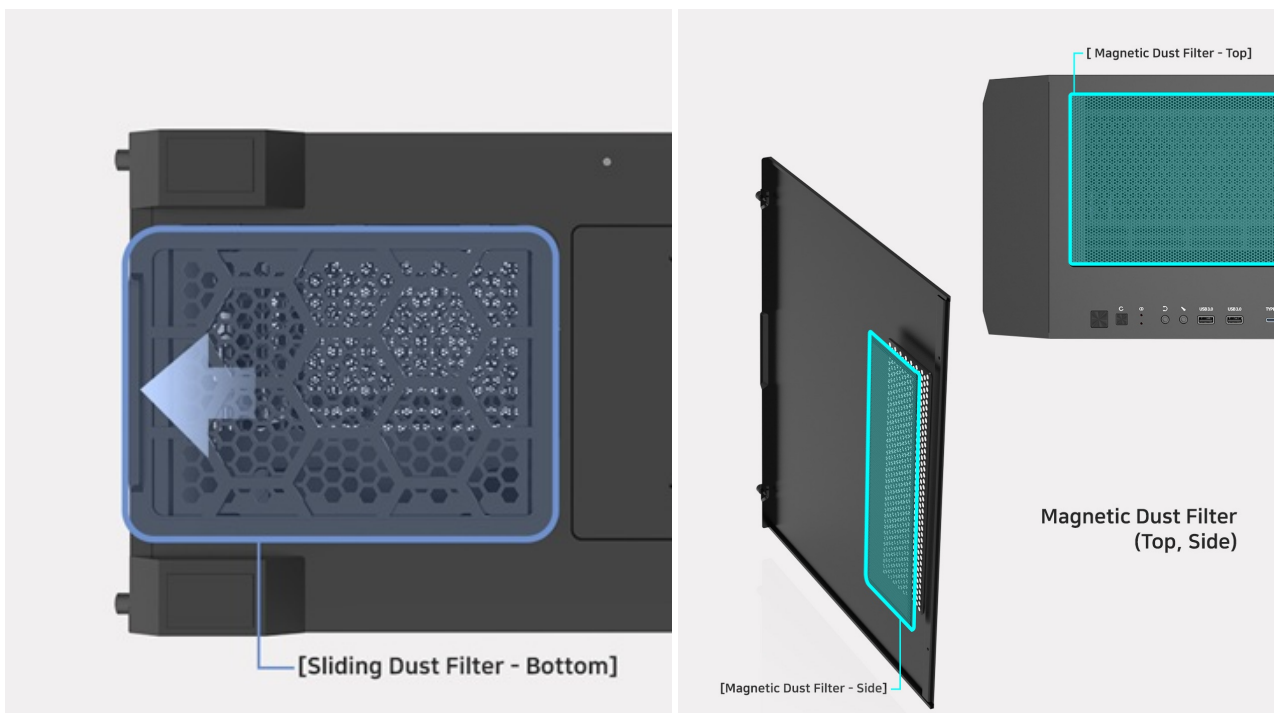

### ZALMAN Z10 Duo - skříň, do které se vejdou všechny vaše PC komponenty

Počítačová skříň **ZALMAN Z10 Duo** ve formátu Middle Tower se vyznačuje stylovým vzezřením a zesílenou konstrukcí. S přehledem pojme všechny komponenty a umožní vám vytvořit moderní herní PC nebo multimediální centrum. Nabízí celkem **4 předinstalované ventilátory s ARGB podsvícením**, které podpoří gamingový vzhled.

## ZALMAN Z10 Duo

Počítačová skříň v provedení **Middle tower**. Na horním panelu jsou umístěny dva **USB 3.0 porty**, jeden **USB-C 3.1 port**, sluchátkový výstup a vstup pro mikrofon. Skříň je osazena celkem **čtyřmi ventilátory s ARGB podsvícením** o velikosti 120 mm. **Průhledná bočnice** společně s perforovaným předním panelem zajišťuje vytříbený design. Perforovaný přední panel je navíc možné vyměnit za přiložené tvrzené sklo a nechat tak ještě více vyniknout stylové ARGB podsvícení předních ventilátorů. Důmyslné řešení umožňuje pohodlné umístění **až 360 mm dlouhého výměníku** vodního chlazení na přední či horní straně. Ve skříni je dostatek prostoru pro chladič CPU do výšky až 173 mm a grafickou kartu o délce až 395 mm. Součástí skříňe je interní ARGB ovladač pro až 6 ventilátorů a **sada prachových filtrů**. Dodávána je **bez zdroje**.

## ZÁKLADNÍ SPECIFIKACE

**Provedení skříňe:** Middle Tower

**Interní pozice:** 2× 2,5"/3,5", 2× 2,5"

**Kompatibilita základní desky:** E-ATX, ATX, Micro ATX, Mini ITX

**Zdroj:** bez zdroje

**Konektory na horním panelu:** 2× USB 3.0, 1× USB-C 3.1, 1× sluchátkový výstup, 1× vstup pro mikrofon

**Rozměry:** 488 × 481 × 220 mm

**Hmotnost:** 9 kg

**Barva:** černá