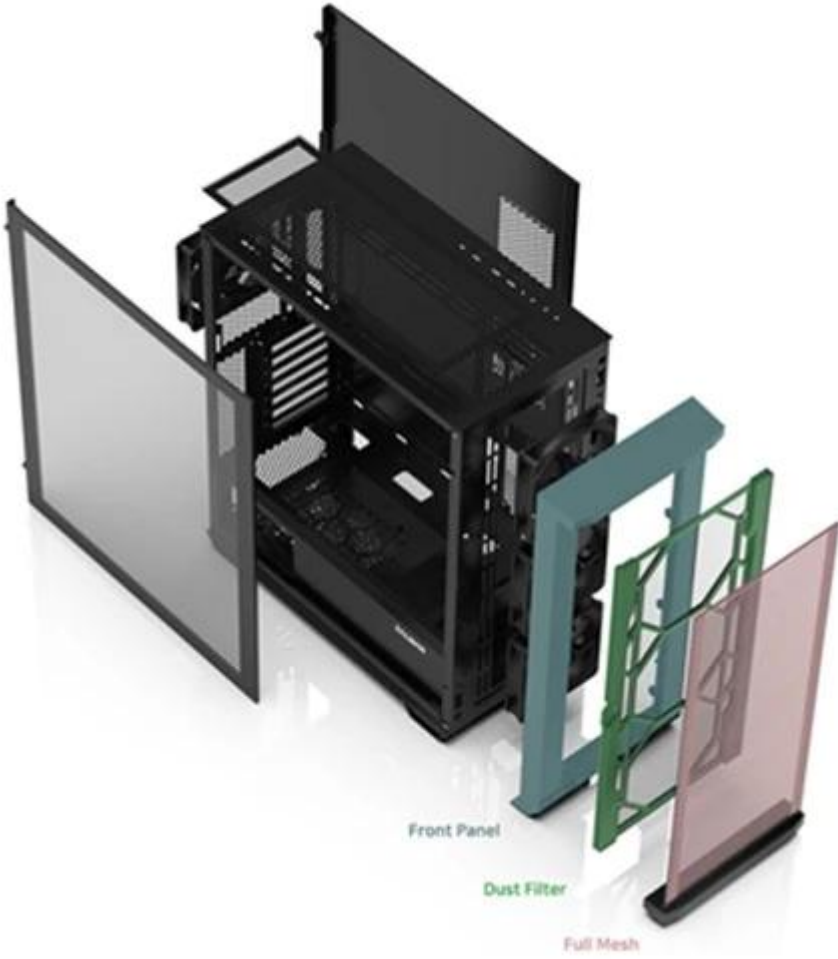

### ZALMAN Z10 - Middle Tower PC skříň moderního vzhledu

**ZALMAN Z10** představuje všestrannou PC skříň pro stavbu moderního počítače střední třídy. Je tak navržena s ohledem jak na kvalitu, tak vaši peněženku. Vnitřní prostor podporuje **promyšlené uspořádání komponent** a stavbu rozmanitých PC konfigurací. Je ideální volbou pro uživatele, který hledá ideální spojení estetického vzezření a funkčnosti. PC skříň ve **formátu Middle tower** je kompatibilní se **základními deskami v provedení E-ATX, ATX, Micro ATX a Mini ITX**, díky čemuž je možné postavit široké spektrum PC sestav na práci, multimédia, případně gaming. Svoji konfiguraci složíte rychle, intuitivně, a současně zůstane dostatek místa pro optimální proudění vzduchu i vedení kabeláže.

## ZALMAN Z10

Počítačová skříň v provedení **Middle tower**. Na horním panelu jsou umístěny dva **USB 3.0 porty**, jeden **USB 3.1 typ C port**, sluchátkový výstup a vstup pro mikrofon. Skříň je osazena celkem **čtyřmi ventilátory**, třemi o velikosti 140 mm a jedním o velikosti 120 mm. **Průhledná bočnice** společně s perforovaným předním panelem zajišťuje vyřbíbený design. Důmyslné řešení umožňuje pohodlné umístění **až 360 mm dlouhého výměníku** vodního chlazení na přední či horní straně. Ve skříni je dostatek prostoru pro chladič CPU do výšky až 173 mm a grafickou kartu o délce až 395 mm. Samozřejmostí jsou prachové filtry. Skříň je dodávána **bez zdroje**.