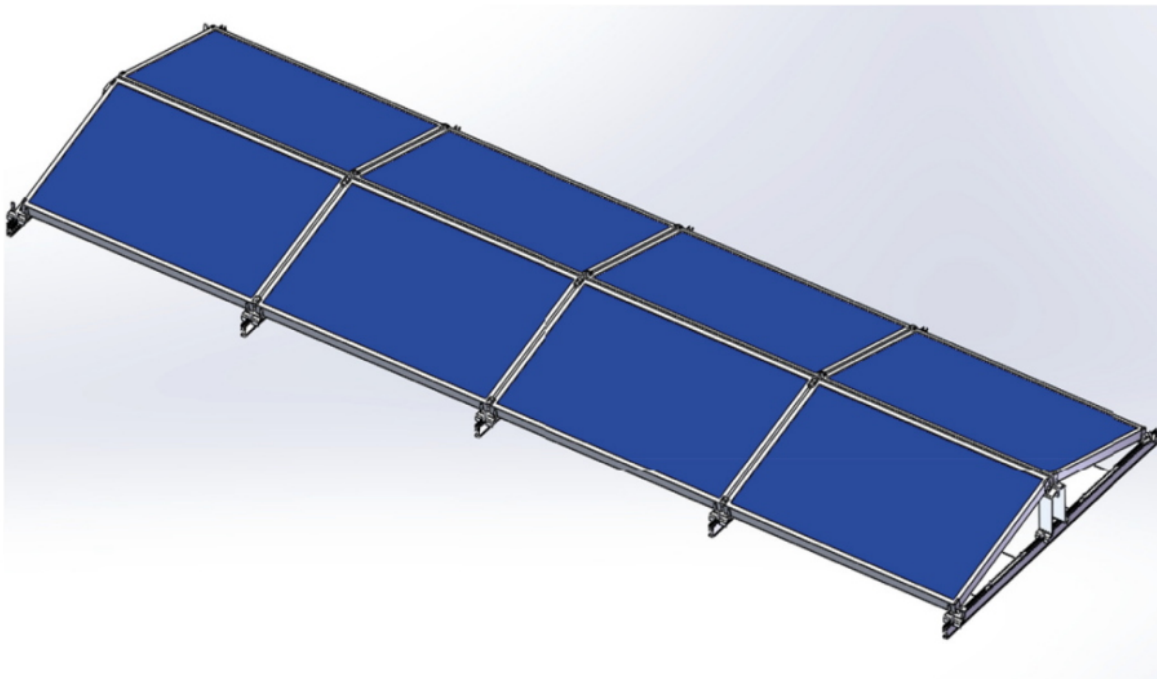

SOPGWL0329

Part No.:

SCOMP-8EW35-1134

Záruka:

26 měs.

Stav:

Nové zboží

Popis

Xtend Solarmi SCOMP-8EW35-1134

Systém SC pro instalaci solárních panelů na plochou střechu.

- Typ „východ-západ“
- Určeno pro ploché střechy
- Konstrukce se zátěží - neproniká do betonové střechy
- Vysoká kvalita a dlouhá životnost
- Odolná konstrukce vůči větru až do rychlost 60 m/s

ZÁKLADNÍ SPECIFIKACE

Určení: pro 8x solární panel 35 x 1134 mm (délka panelu je libovolná)

Materiál: eloxovaný hliník (6005-T5), ocel (typ 304)

Šířka základny: 2380 mm

Náklon panelů: 15°

Zatížení: < 1,4 kN/m²

Barva: stříbrná - šedá