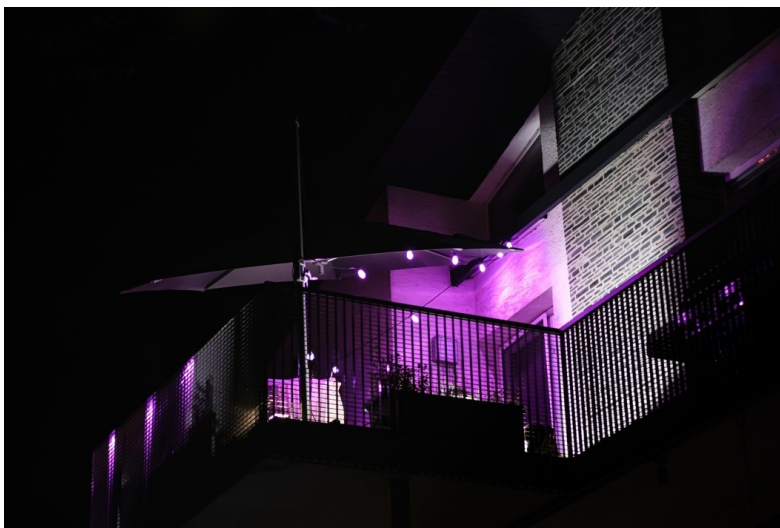

Popis

Osvětlení IMMAX NEO LITE Smart - rozehrajte správnou magii světel

Dekorační LED osvětlení IMMAX NEO LITE Smart na každou párty. **Chytrá venkovní girlanda** rozsvítí pobyt venku řadou barev a při oslavě narozenin, garden párty, grilování nebo třeba jen posezení s přáteli vykouzlí jedinečnou atmosféru. **Smart venkovní dekorativní LED řetěz IMMAX NEO LITE** je ideální pro osvětlení teras, pergol zahrad či jiných venkovních objektů.

Díky **délce 15 metrů** je řetěz dostatečně dlouhý a umožní vám vytvořit pestrobarevné prostředí podle představ. Světlo ovládáte jednoduše pomocí mobilní **aplikace Immax NEO PRO** nebo dálkového ovládání, které je součástí balení. Snadno nastavíte barvu, jas nebo teplotu světla. Díky **certifikaci IP65** je Smart osvětlení IMMAX **odolné proti tryskající vodě** a nemusíte se bát rozvěšení třeba v blízkosti bazénu.

IMMAX NEO LITE Smart venkovní dekorační LED řetěz 15 m

Chytrá stmívatelná LED girlanda je založena na energeticky úsporné, bezpečné a spolehlivé bezdrátové komunikaci **Wi-Fi**. V okamžiku vytvoříte dokonalou barevnou atmosféru a proměníte každé grilování v kouzelné posezení. Pomocí aplikace

IMMAX NEO PRO, která je k dispozici pro operační systémy **Android** nebo **iOS**, můžete odkudkoliv snadno měnit barvu, jas nebo teplotu bílé barvy světla. Kontrolér se zabudovaným mikrofonom umožňuje žárovkám reagovat na přehrávanou hudbu. Girandu lze použít k osvětlení interiéru i exteriéru, jelikož je voděodolná dle **IP65**. Navíc je možné **propojit dvě girandy** a prodloužit tak délku až na 30 m.