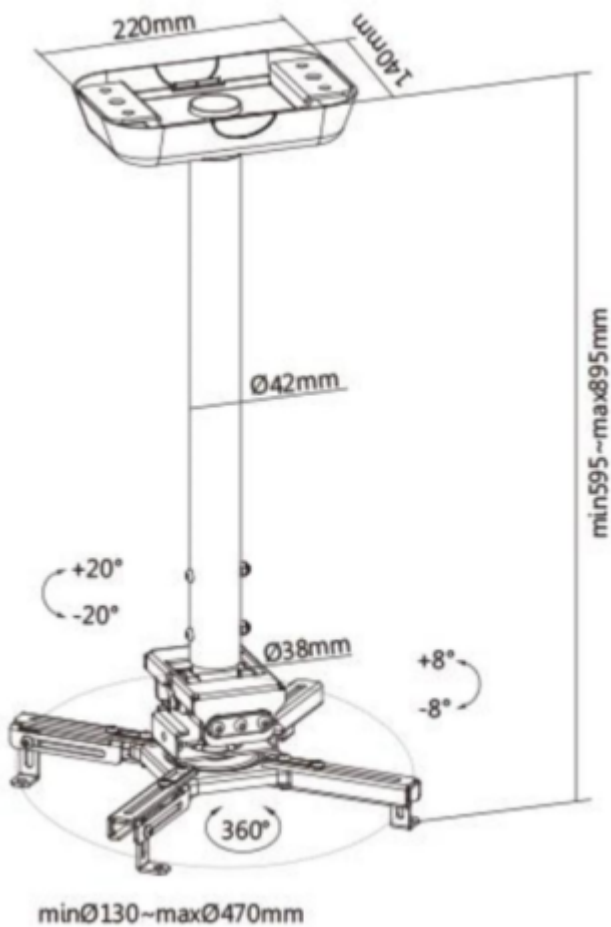

### Sunne by Elite Screen PRO300M2

Držák na strop pro projektory. Maximální zatížení tohoto držáku je **35 kg**. Držák nabízí naklonění 8° a otočení 360°.

### ZÁKLADNÍ SPECIFIKACE

**Max. zatížení:** 35 kg

**Vzdálenost od stropu:** 600 - 900 mm

**Materiál:** ocel

**Barva:** bílá

---

[Informační list](#)