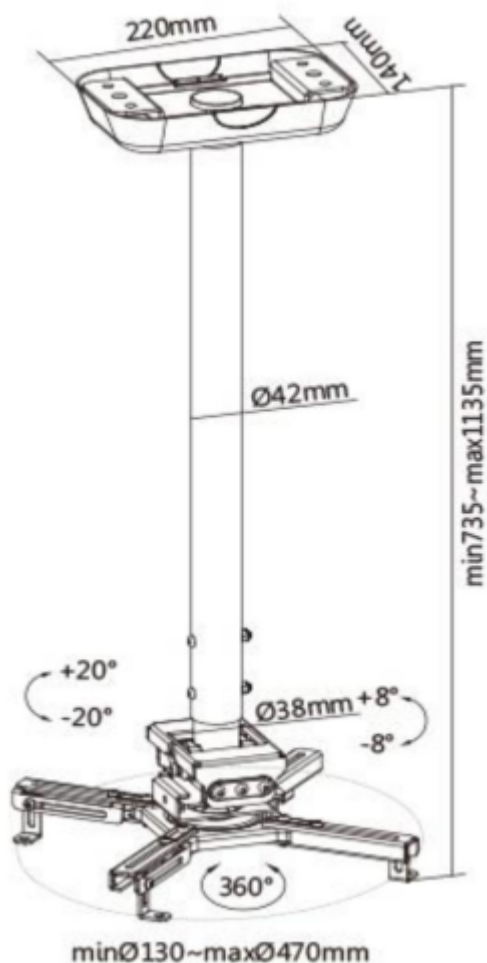

### Sunne by Elite Screen PRO300XL2

Držák na strop pro projektory. Maximální zatížení tohoto držáku je **35 kg**. Držák nabízí naklonění 8° a otočení 360°.

### ZÁKLADNÍ SPECIFIKACE

**Max. zatížení:** 35 kg

**Vzdálenost od stropu:** 740-1140 mm

**Materiál:** ocel

**Barva:** bílá

---

[Informační list](#)